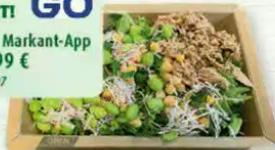

**0,99**

Bio

Spanien  
Bio Orangen  
Sorte siehe Etikett  
Kl. II  
1-kg-Beutel

**2,99**

Bio

Italien  
Bio Kiwi  
grün  
Kl. II

**2,49**

Aus Nord-deutschland  
Spargel  
weiß  
Kl. I  
500-g-Schale  
1 kg = 9,98

**4,99**

Aus Nord-deutschland

Speisekartoffeln  
„Regina“  
festkochend  
1 kg = 1,19

**1,79**

## Täglich frische Snacks!

WER'S DRAUF HAT, SPART! **MARKANT GO**  
Mit der Markant-App  
nur 2,99 €  
1 kg = 3,97

Frikoni  
Salatmix  
Thunfisch & Quinoa  
300-g-Schale  
1 kg = 13,30

**3,99**

Fresh Factory  
Obstsalat  
200-g-Becher  
1 kg = 12,45