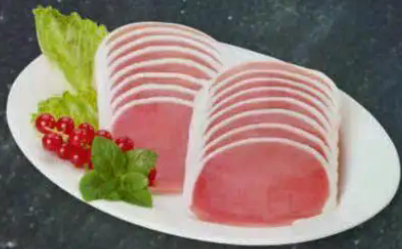

**Lachsschinken
Pariser Art**
Schweinelachse gepökelt und mit
rauchzartem Speck umwickelt
100 g

2,99