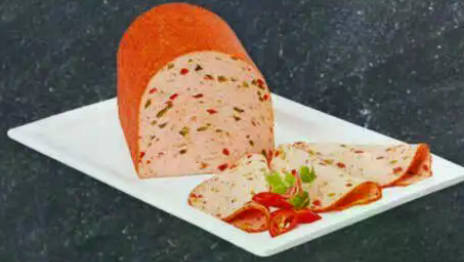

**Texas
Fleischpastete**
100 g

2,49