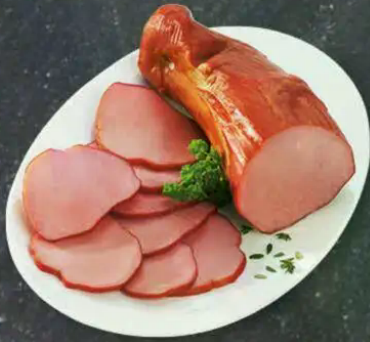

**Fileträucherlinge
oder Fileträucherlinge
Mediterran**
100 g

2,79