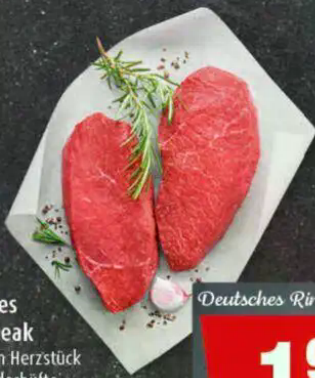

## Einen schönen Vatertag!

Alles zum Grillen auf den Seiten 12+13.

Vielfalt, Auswahl, Geschmack!  
**AUS UNSEREN FRISCHETHEKEN**  
Mehr auf den Seiten 2-5.

**Schweine-  
nackensteak**  
natur, gewürzt oder mariniert  
100 g

**0,89**

**Saftiges  
Hüftsteak**  
aus dem Herzstück  
der Rinderhüfte,  
garantiert zart  
100 g

Deutsches Rindfleisch  
**1,99**

**Bayernland  
Bayernländer**  
deutscher Schnittkäse  
48% Fett i. Tr.  
100 g im Stück