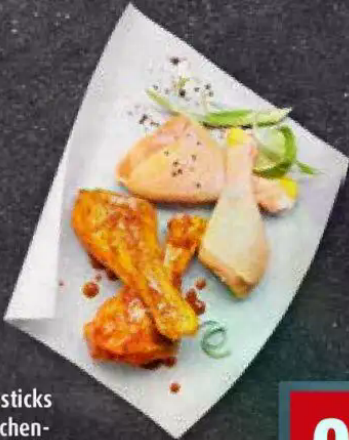

Drumsticks
Hähnchen-
unterkeulen
100 g

0,79