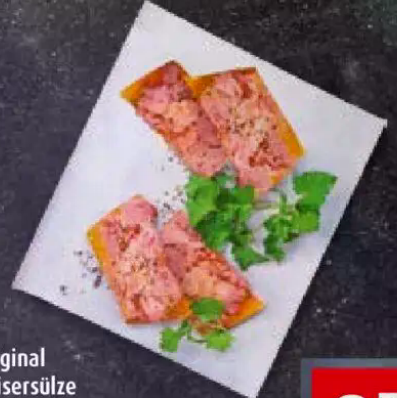

Original
Kaisersülze
handgelegt,
süß - sauer mariniert
100 g

2,⁷⁹