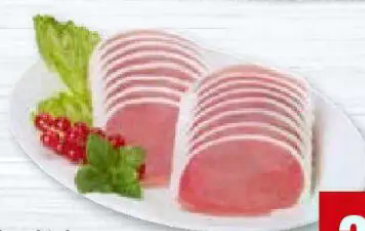

Lachsschinken
100 g

3,³³