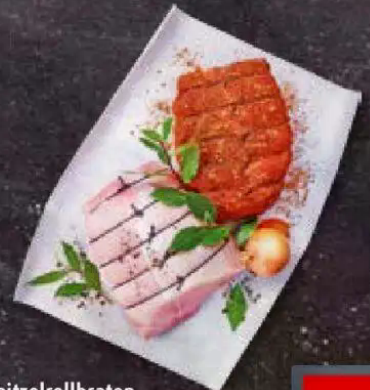

**Duroc
French Rack
Kotelett**
mit Knochen
100 g

*Ob Grill oder Pfanne,
ein echter Hochgenuss!*

2,49

**Frisches
Hähnchenbrustfilet**
natur oder mariniert
100 g

1,39

Kalbsleber
in Scheiben
100 g

2,22

Schnitzelrollbraten
vom Schwein,
natur oder gewürzt
100 g