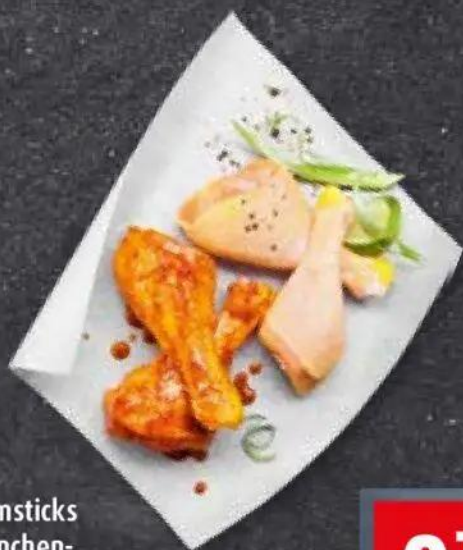

**Drumsticks
Hähnchen-
unterkeulen**
100 g

0,79