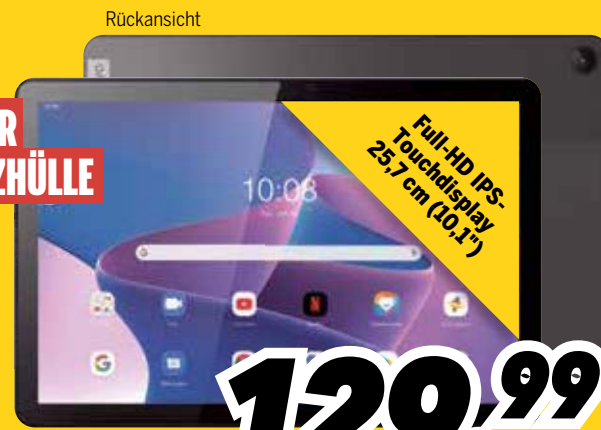

549.-
UVP 699.-

Farbvarianten
Schwarz Weiss

Automatischer Duplex-Druck

HEIMSPIELANGEBOT

59.99

Canon
PIXMA TR4750i

• Tintenstrahldruck • Netzwerkfähig über WLAN • Kopierfunktion, Faxfunktion, Scannerfunktion • Druck bis DIN A4 • Fotodruck, randloser Druck möglich • Display (monochrom) • Schnittstellen Air-Print • USB 2.0 • Wireless Lan • per App steuerbar • kompatibel mit Amazon Alexa, Google Assistant • Art.-Nr.: 1400306, 1416919

INKLUSIVE TRANSPARENTER LENOVO SCHUTZHÜLLE

10,1" Diagonale
25,65 cm
Touchscreen

4 GB
RAM

129.99

Lenovo Tab M10 (3. Generation) **UVP 199.-**

• 25,7 cm/10,1 Zoll Full-HD IPS-Touchdisplay (1920 x 1200), 100 % sRGB • Augenschonendes Display • TÜV Low Blue Light zertifiziert • 4 GB Arbeitsspeicher, 64 GB interner Speicher (erweiterbar per microSD-Karte bis zu 2 TB) • 5 MP Selfiekamera, 8 MP Hauptkamera • Individuelle Familienkonten • Kinderschutz-Mode mit sicheren Inhalten, Google Kids Space • Stereolautsprecher mit Dolby Atmos • Art.-Nr.: 1423451

Farbvarianten
Oxford Gray
Mint

Auch mit LTE für 449 € erhältlich

Galaktischer Preis*

399.-

SAMSUNG
Galaxy Tab S6 Lite (64 GB Wi-Fi)

• Android 14™ • Wertiges Metallgehäuse kombiniert mit einem schlicht eleganten Design • Rasanter Exynos 1280-Prozessor mit bis zu 2,4 GHz • Stereo-Lautsprecher und Dolby Atmos für satten Sound • Starker Schutz dank Corning®Gorilla®Glass 3 • 64 GB interner Speicher, erweiterbar um bis zu 1 TB per microSD-Karte • Art.-Nr.: 1444250, 1444251, 1444252