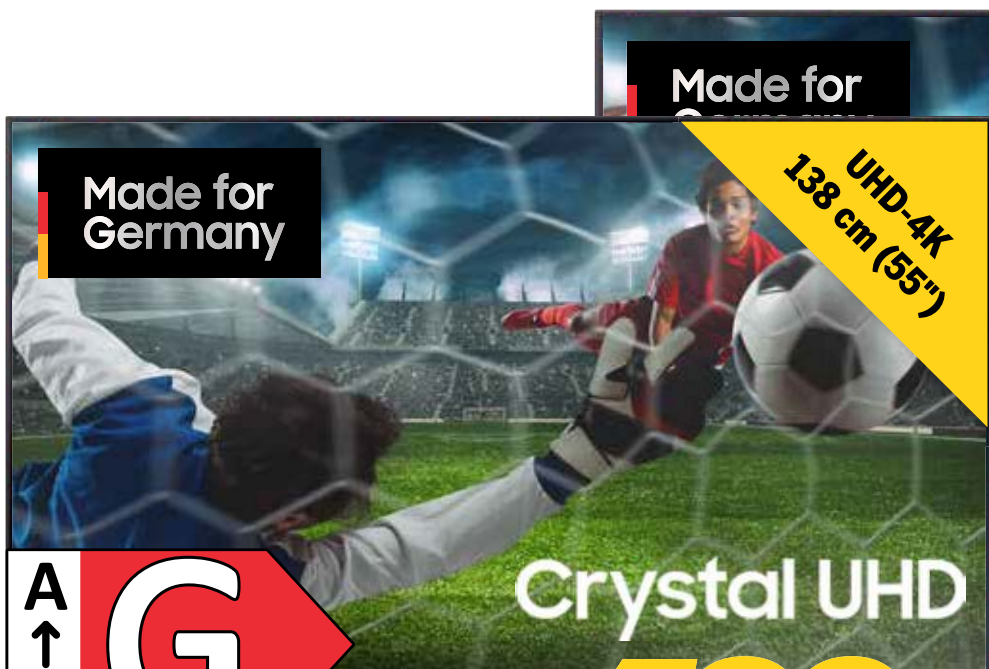

Made for Germany

UHD-4K
138 cm (55")

Made for

Crystal UHD

499.-