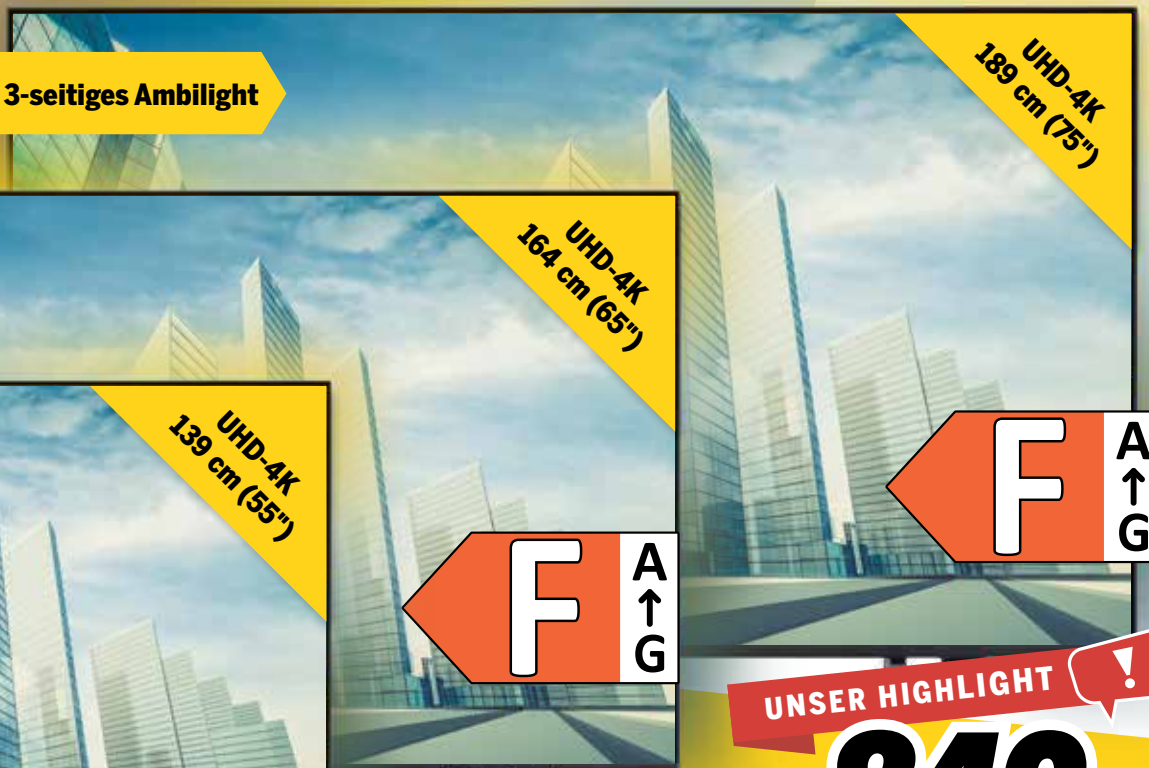

UHD-4K
189 cm (75")

UNSER HIGHLIGHT

849.-

UVP 1399.-

699.-

UVP 999.-

UVP 599.-

479.-

PHILIPS 55PUS8079 | 65PUS8079 | 75PUS8079

• 3-seitiges Ambilight • High Dynamic Range (HDR 10) • High Dynamic Range (HDR 10+) • Hybrid Log Gamma (HLG) • Pixel Precise Ultra HD • KI-Sound • Dolby Atmos® • 20 Watt maximale Gesamtleistung
• kompatibel mit Amazon Alexa • Google Assistant • Internet-Zugriff auf Online-Dienste • TITAN OS-Betriebssystem • Art.-Nr.: 1440971, 1440972, 1440973

Soundbar BAR 300

• 5.0 Kanal-System • 260 Watt maximale Gesamtleistung • 4K Ultra HD Passthrough • Dolby Atmos® • kompatibel mit Amazon Alexa • Google Assistant • AirPlay • Wireless Lan • Fernbedienung • Wandhalterung • Art.-Nr.: 1360849

Alle Preise Abholpreise. Solange Vorrat reicht. Ohne Dekorationsartikel.