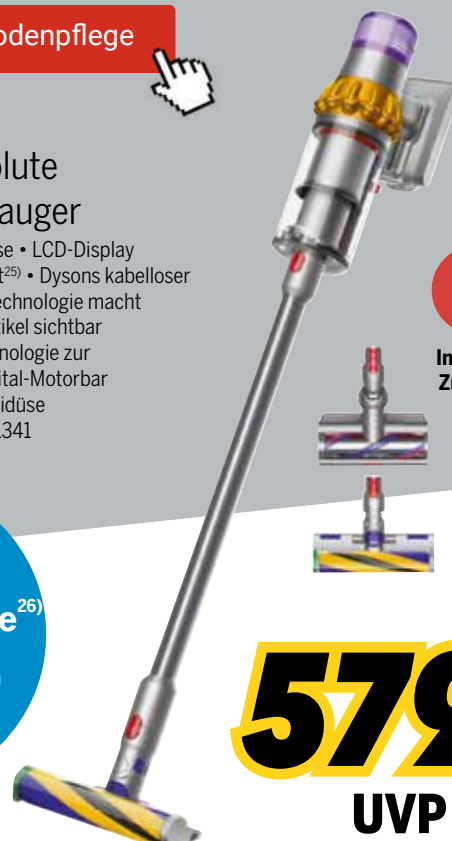

V15 Detect™ Absolute kabelloser Staubsauger

• Beleuchtung an der Bodendüse • LCD-Display • bis zu 60 Minuten Betriebszeit²⁵⁾ • Dysons kabelloser Staubsauger mit intelligenter Technologie macht mikroskopisch kleine Staubpartikel sichtbar • Inklusive Bodendüse mit Technologie zur Stauberkenntnis und neuer Digital-Motorbar • 29,4 Volt • Fugendüse • Kombidüse • Wandhalterung • Art.-Nr.: 1411341

Inklusive Zubehör

Jetzt mit 30 Tage Geld-zurück-Garantie²⁶⁾

Für alle kabellosen Staubsauger von Dyson

579.-

UVP 799.-