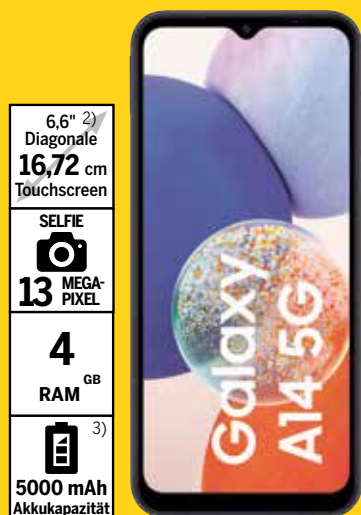

**+**  
Inklusive Zugabe-Aktion<sup>1)</sup>

UNSER HIGHLIGHT

**1469.-**  
UVP 1679.-

jura

Kaffeevollautomat S8 Dark Inox

• Product Recognising Grinder mit blitzschneller Mahlgradverstellung für jede Kaffeespezialität • One-Touch-Funktion für 13 Spezialitäten auf Knopfdruck, plus ExtraShot und Sweet Foam • Pro"-Feinschaumdüse für Kaffeespezialitäten mit bester Milchschaumqualität • 4,3 Zoll TFT-Touchscreen-Farbdisplay • Wireless ready und kompatibel mit JURA App J.O.E.® • TÜV-zertifizierte JURA Hygiene • Art.-Nr.: 1418307

Alle Preise Abholpreise. Solange Vorrat reicht. Ohne Dekorationsartikel.

6,6" <sup>2)</sup> Diagonale  
**16,72** cm  
Touchscreen

SELFIE  
**13** MEGA-PIXEL

**4** GB RAM

**5000** mAh Akkukapazität <sup>3)</sup>

SAMSUNG

Galaxy A14 5G (64GB)

• Android™ 13.0 • Brillante Fotos & Videos dank 50 MP-Triplekamera • Stundenlang live dank leistungsstarkem 5.000 mAh-Akku<sup>3)</sup> • 64 GB interner Speicher (ca. 46,1 GB frei verfügbar) • 2 SIM-Karten-Slots und microSD-Speichererweiterung bis zu 1 TB für flexible Nutzung • Art.-Nr.: 1404999

**149.99**

Farbvariante  
Black

6,67" <sup>2)</sup> Diagonale  
**16,94** cm  
Touchscreen

SELFIE  
**16** MEGA-PIXEL

**8** GB RAM

**5000** mAh Akkukapazität <sup>4)</sup>

mi

Redmi Note 13 Pro (256GB)