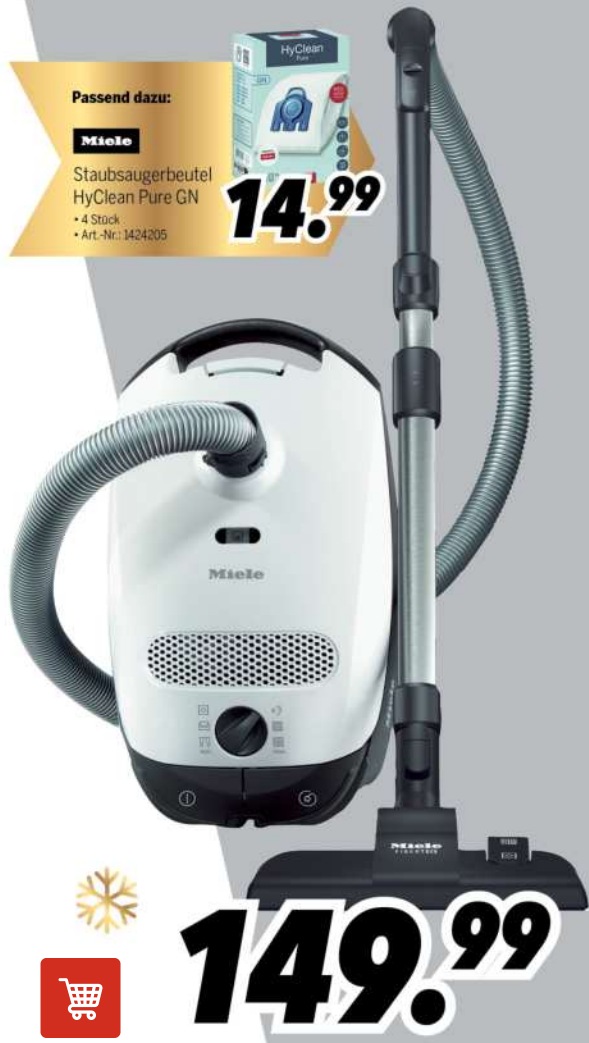

**Miele**  
**149.99**  
 UVP 199.-

**Bodenstaubsauger Classic C1 Flex**

- 800 Watt • elektronische Saugkraftregulierung • Staubbeutelwechselanzeige • 9 m Aktionsradius • Air Clean Filter • Bodendüse umschaltbar • Comfort Compact Teleskoprohr • Fugendüse • Polsterdüse/-bürste • Saugpinsel • Art.-Nr.: 1366645