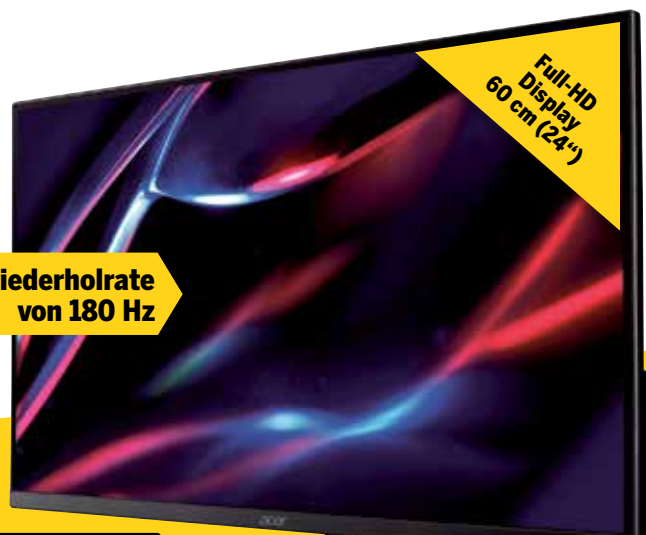

Bildwiederholrate von 180 Hz

99.99

acer Nitro QG240YS3bipx

UVP 119.99

- 16:9 Bildformat • speziell geeignet für Gaming • VA-Panel • Auflösung: 1920 x 1080 • 180 Hz Bildwiederholungsrate • matt • 300 cd/m² Helligkeit • Kontrast: 4.000:1 • Kontrast: dynamisch bis 100.000.000:1 • Betrachtungswinkel horizontal: 178 Grad • Betrachtungswinkel vertikal: 178 Grad
- 1 ms Reaktionszeit • High Dynamic Range (HDR 10) • AMD FreeSync Premium Technologie • neigbar
- 1 x DisplayPort • HDMI-Eingänge: 1 • HDMI-Kabel • Art.-Nr.: 1468137