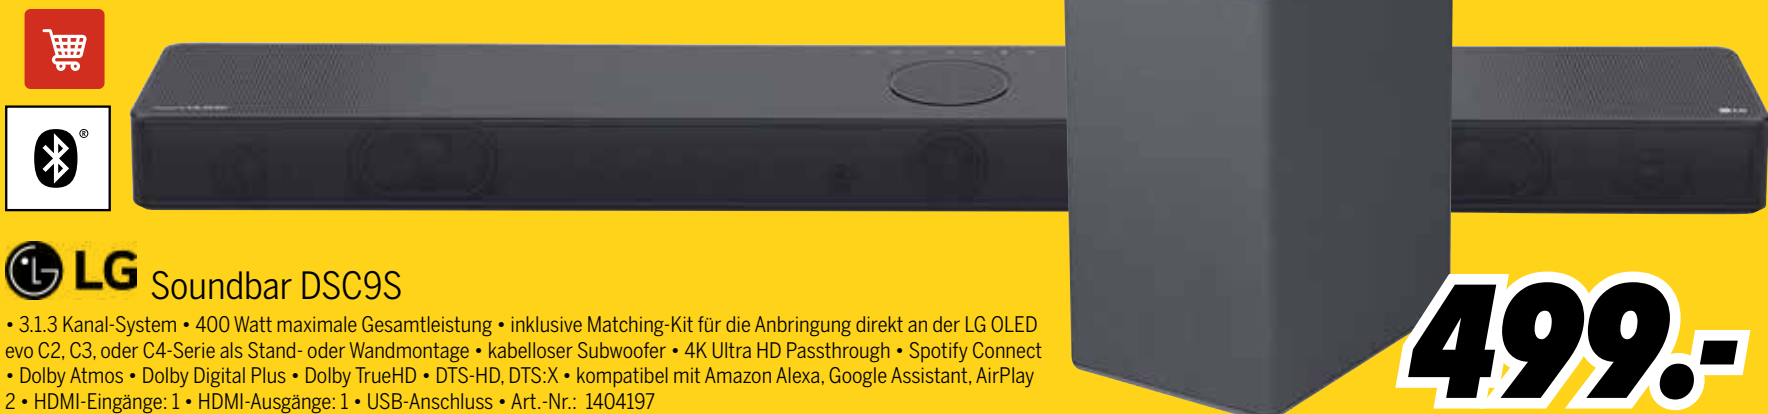

5000 mAh
Akkukapazität 2)

SAMSUNG
Galaxy A16 5G (128GB)

- Android™ 14 • Jede Menge Foto-Spaß dank hochauflösender Kamera
- Beeindruckend klares FHD+ Display • Jede Menge Speicherplatz für alles, was wichtig ist: 128 GB interner Speicher³⁾, erweiterbar um bis zu 1,5 TB per microSD Karte⁴⁾ • Art.-Nr.: 1464690, 1464691, 1464692

LG OLED55G49LS

• 4K OLED evo TV mit Brightness Booster Max für hellste, brillante Bilder, perfektes Schwarz und satte Farben • Neu entwickelter α11 4K AI-Prozessor mit zahlreichen AI-Funktionen für bestmögliche Bildqualität und optimalen Sound • Filmmaker Mode™, Dolby Vision und Dolby Atmos für kinogleiches Entertainment • webOS24 und Magic Remote-Fernbedienung für einfache und komfortable Bedienung • Flüssiges Gaming mit bis zu 4K @ 144 Hz, Nvidia G-Sync™ und AMD FreeSync™ • Art.-Nr.: 1441950, 1441951

2499.-

UVP 3699.-

LG Soundbar DSC9S

• 3.1.3 Kanal-System • 400 Watt maximale Gesamtleistung • inklusive Matching-Kit für die Anbringung direkt an der LG OLED evo C2, C3, oder C4-Serie als Stand- oder Wandmontage • kabelloser Subwoofer • 4K Ultra HD Passthrough • Spotify Connect • Dolby Atmos • Dolby Digital Plus • Dolby TrueHD • DTS-HD, DTS:X • kompatibel mit Amazon Alexa, Google Assistant, AirPlay 2 • HDMI-Eingänge: 1 • HDMI-Ausgänge: 1 • USB-Anschluss • Art.-Nr.: 1404197

499.-

UVP 1099.-

69.99

UVP 109.99

JBL
by HARMAN Flip Essential 2

- Gehäuse IPX7 (Schutz gegen zeitweiliges Untertauchen) • 20 Watt maximale Gesamtleistung
- Bluetooth® • Akkubetrieb • Stereo-Audio-Streaming (A2DP) • Art.-Nr.: 1394221