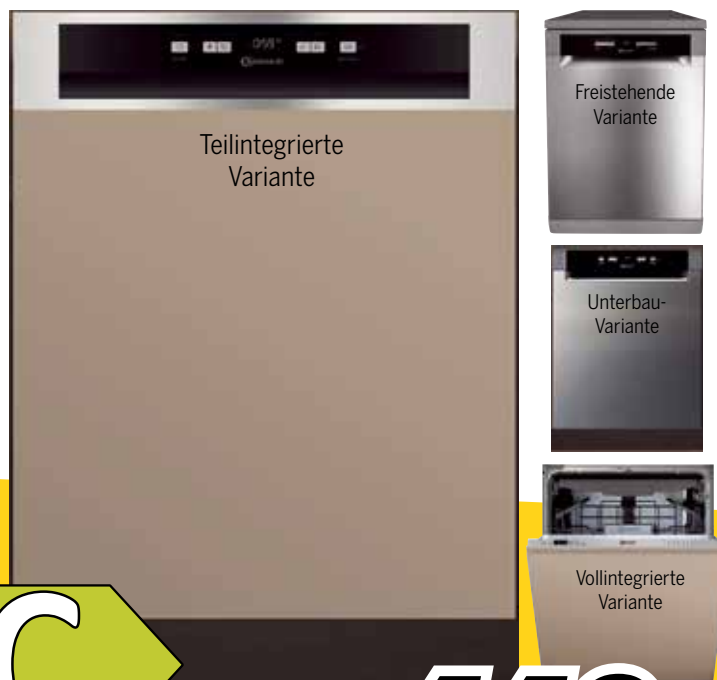

Alle Preise Abholpreise. Solange Vorrat reicht. Ohne Dekorationsartikel.

MEHR SERVICE – MEHR MÖGLICHKEITEN

Fachberatung