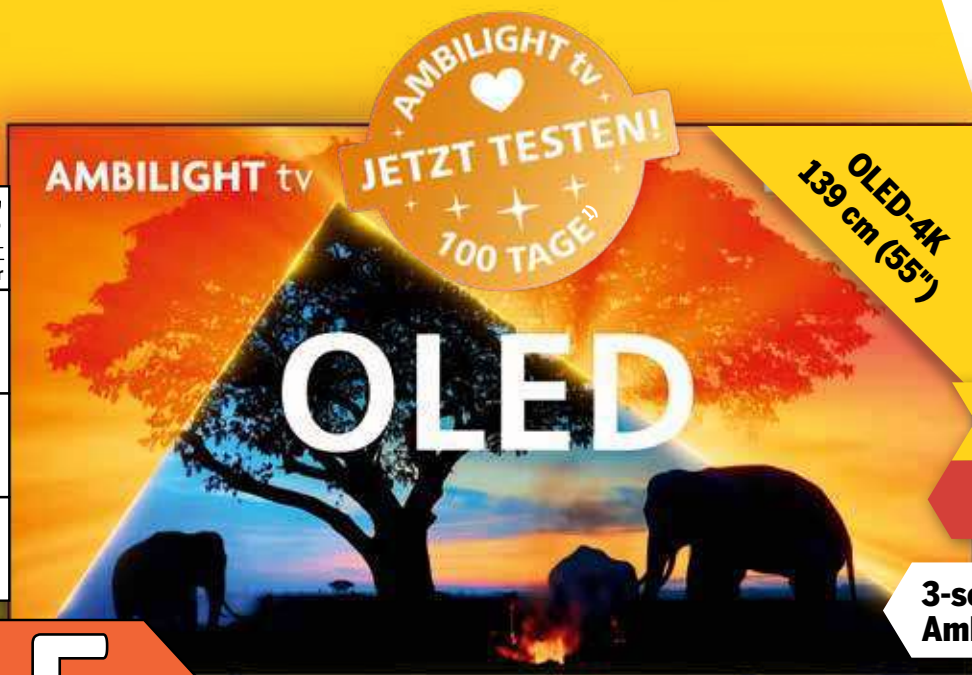

MEDIMAX MARKEN TAGE

MEDIMAX

#11
Gültig bis 14.03.2025

PHILIPS 75PUS8309/12

- Auflösung: 3.840x2.160 Pixel • 3-seitiges Ambilight
- HDR 10, HDR10+ kompatibel • HLG • Pixel Precise Ultra HD • KI-Sound, Dolby Atmos • 20 Watt maximale Gesamtleistung • kompatibel mit Amazon Alexa & Google Assistant • Internet-Zugriff auf Online-Dienste
- TITAN OS-Betriebssystem • Art.-Nr.: 1440963

799.-
UVP 1499.-

3-seitiges
Ambilight

F A
↑ G

PHILIPS 55OLED759

- 120 Hz native Aktualisierungsrate • Größerer Betrachtungswinkel, tiefere Schwarztöne & lebendigere Farben dank OLED • Dolby Vision und Dolby Atmos für Bild und Ton in Kinoqualität • HDR 10+ • TITAN OS
- Google Assistant • Fernbedienung mit Sprachsteuerung • Bluetooth 5.2 • WLAN • DTS Play-Fi • (B x H x T) 1.228 x 724 x 240 mm inkl. Standfuß • Art.-Nr.: 1441617