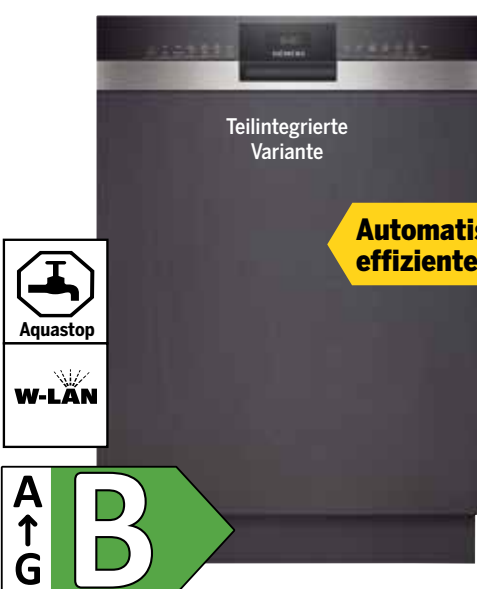

599.- UVP 1157.-

BOSCH Einbau Herd-Set EPH21SK1

- 66 l Garraum • 5 Backebenen • Temperaturregelung: 50-270 Grad • Schnellaufheizung
- Vollglas-Innentür • Beheizungsarten: Vario-Großflächengrill, Umluftgrill, Heißluft sanft, 3D Heißluft
- Bedienknebel versenkbar • Display • Elektronik-Uhr • Halogenbeleuchtung • Glaskeramik-Kochfeld
- Glaskeramik-Kochzonen: 4 • Bräterzonen: 1 • Zweikreis-Kochzonen: 1 • Art.-Nr.: 1398345

BratsensorPro - verhindert anbrennen

849.- UVP 2228.-

SIEMENS Autarkes Induktions-Kochfeld EX645HXC1M

- touchSlider-Bedienung • Induktions-Kochzonen: 4 • varioInduktion: 2 • nutzbar als zwei getrennte oder eine große Kochzone • 17 Leistungsstufen • BratSensor • Power Managment • Quickstart
- Schnellaufheizung • PowerBoost • VarioMotion • Favoriten-Taste • Pause-Funktion • Restart Funktion • cookConnect System • BxHxT: 58,3 x 5,5 x 51,3 cm • Art.-Nr.: 1419572

Auch mit Induktion für 1299 € erhältlich

949.-

Miele Einbau-Herd-Set

TwinSet Comfort (H 2459 E + KM 6003 LPT)

- Elektro-Backofen • HiLight-Beheizung • 76 l Garraum • CleanGlass-Tür • kühle Front
- Vorschlagstemperaturanzeige • Bräterzonen: 1 • Halogenbeleuchtung • Glaskeramik-Kochzonen: 4
- Art.Nr.: 1444800, 1444801

Automatische Türöffnung - für hoch effiziente Trocknungsergebnisse

je 599.- UVP 1226.-

SIEMENS Geschirrspüler SN53EIEPTE

- 6 Spülprogramme • Startzeitvorwahl • dosier Assistent • Reiniger-Automatik • Restzeitanzeige
- Oberkorb höhenverstellbar, 3-stufig • aqua-Sensor • Selbstreinigendes Sieb • IQdrive-Motor
- Aquastop • per App steuerbar • BxHxT: 59,8 x 81,5 x 57,3 cm • Art. Nr.: 1455955, 1455957, 1455959