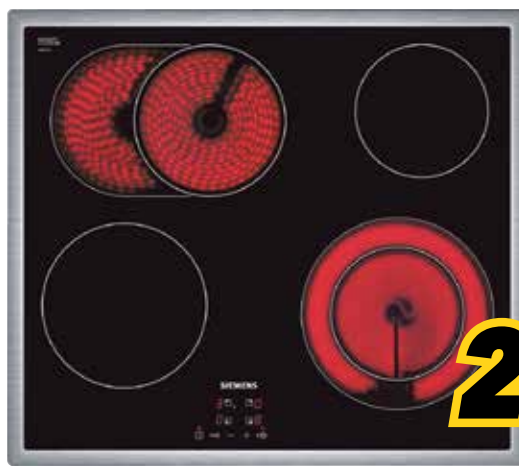

Inklusive Teleskopauszug

AirFry: integrierte Heißluftfritteuse

679.- UVP 1606.-

SIEMENS Elektro-Backofen HB372G0S3

- 71 l Garraum • 5 Backebenen • Temperaturregelung: 30-275 Grad • cookControl • Schnellaufheizung
- Pyrolytische Selbstreinigung • Hydrolyse-Reinigungsfunktion • varioClip-Auszug • Backofentür gedämpft • SoftOpen Tür • Beheizungsarten: AirFry-Funktion, Umluftgrill, Heißluft sanft, 3D Heißluft Plus, Ober-/Unterhitze • BxHxT: 59,4 x 59,5 x 54,8 cm • Art.-Nr.: 1455975