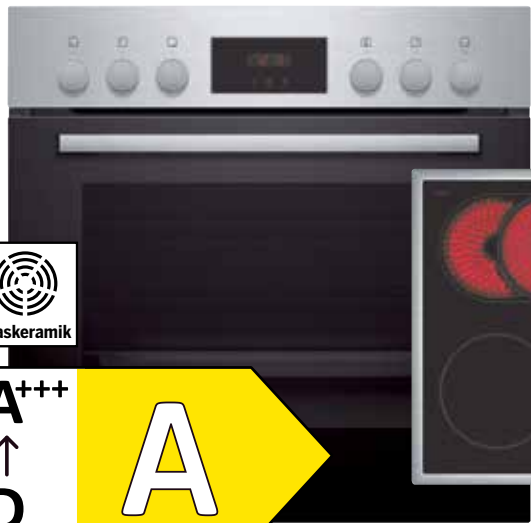

Inklusive Teleskopauszug

AirFry: integrierte Heißluftfritteuse

679.- UVP 1606.-

SIEMENS Elektro-Backofen HB372G0S3

- 71 l Garraum • 5 Backebenen • Temperaturregelung: 30-275 Grad • cookControl • Schnellaufheizung
- Pyrolytische Selbstreinigung • Hydrolyse-Reinigungsfunktion • varioClip-Auszug • Backofentür gedämpft • SoftOpen Tür • Beheizungsarten: AirFry-Funktion, Umluftgrill, Heißluft sanft, 3D Heißluft Plus, Ober-/Unterhitze • BxHxT: 59,4 x 59,5 x 54,8 cm • Art.-Nr.: 1455975

259.- UVP 838.-

SIEMENS Autarkes Glaskeramik-Kochfeld ET645HN17E

- Touch-Control-Bedienung • Glaskeramik-Kochzonen: 4 • Bräterzonen: 1
- Zweikreis-Kochzonen: 1 • 17 Leistungsstufen • Digitalanzeige der eingestellten Kochstufen
- BxHxT: 58,3 x 5,2 x 51,3 cm • Art.-Nr.: 786271