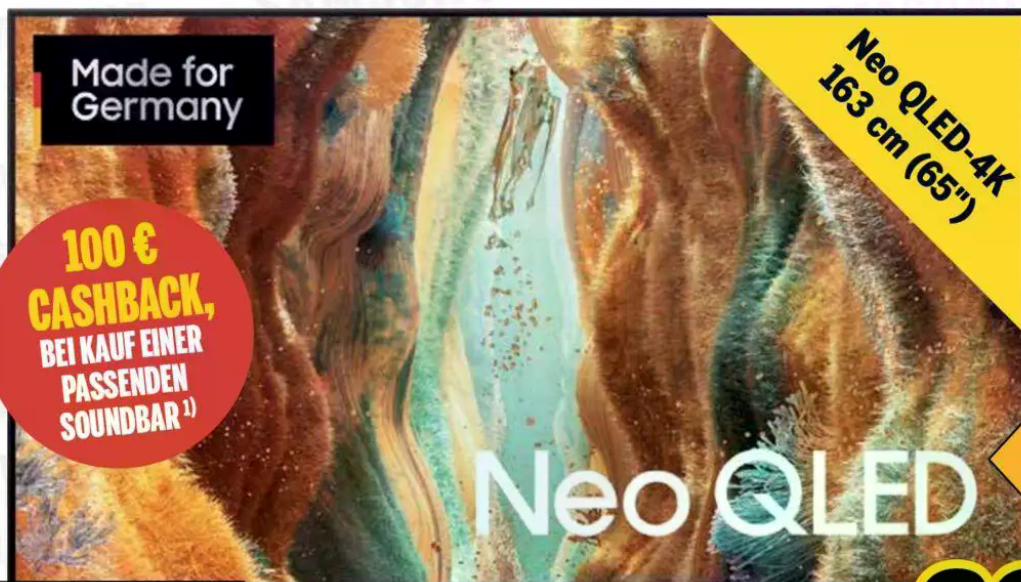

SAMSUNG GQ55QN72FATXZG

• Neo Quantum HDR • Quantum Matrix Technologie Slim • 4K AI Upscaling & Neural Quantum 4K AI Gen2 Prozessor • Motion Xcelerator 144Hz • AirSlim Design • Auflösung: 3.840x2.160 Pixel • HDR 10+ Adaptive, HDR 10+ Gaming • 100 Hz Bildwiederholfrequenz • Twin-Tuner für Aufnahme • WEB-Browser • 2.0 Soundsystem • 20 Watt maximale Gesamtleistung • per App steuerbar • kompatibel mit Samsung Bixby & Smart Things • AMD FreeSync Premium Pro Technologie • TV Plus • USB-Recording • DLNA • AirPlay 2 • Bluetooth® Audio-Unterstützung • WiFi 5 • WiFi Direkt • Art.-Nr.: 1481675

12 Monate x 58,39 €*
Erleben Sie packende 4K-Bilder und smarten Bedienkomfort

Erleben Sie packende 4K-Bilder und smarten Bedienkomfort

Made for Germany

100 € CASHBACK, BEI KAUF EINER PASSENDEN SOUNDBAR ¹⁾

Neo QLED-4K 138 cm (55")

E A ↑ G

Neo QLED

UVP 1399.-

666.-