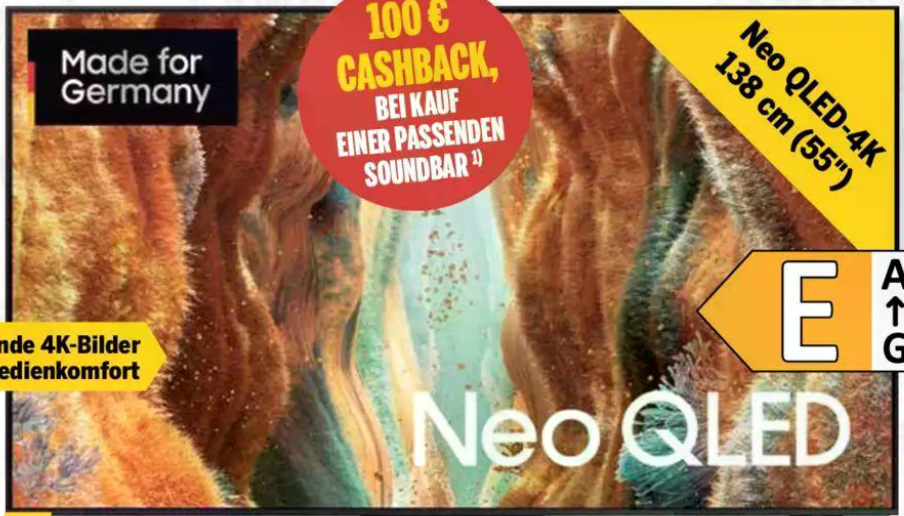

SAMSUNG GQ55QN72FATXZG

• Neo Quantum HDR • Quantum Matrix Technologie Slim • 4K AI Upscaling & Neural Quantum 4K AI Gen2 Prozessor • Motion Xcelerator 144Hz • AirSlim Design • Auflösung: 3.840x2.160 Pixel • HDR 10+ Adaptive, HDR 10+ Gaming • 100 Hz Bildwiederholfrequenz • Twin-Tuner für Aufnahme • WEB-Browser • 2.0 Soundsystem • 20 Watt maximale Gesamtleistung • per App steuerbar • kompatibel mit Samsung Bixby & Smart Things • AMD FreeSync Premium Pro Technologie • TV Plus • USB-Recording • DLNA • AirPlay 2 • Bluetooth® Audio-Unterstützung • WiFi 5 • WiFi Direkt • Art.-Nr.: 1481675

12 Monate x 58,39 €*
Erleben Sie packende 4K-Bilder und smarten Bedienkomfort

Erleben Sie packende 4K-Bilder und smarten Bedienkomfort

Made for Germany

100 € CASHBACK, BEI KAUF EINER PASSENDEN SOUNDBAR ¹⁾

Neo QLED-4K 138 cm (55")

E A ↑ G

Neo QLED

UVP 1399.-

666.-