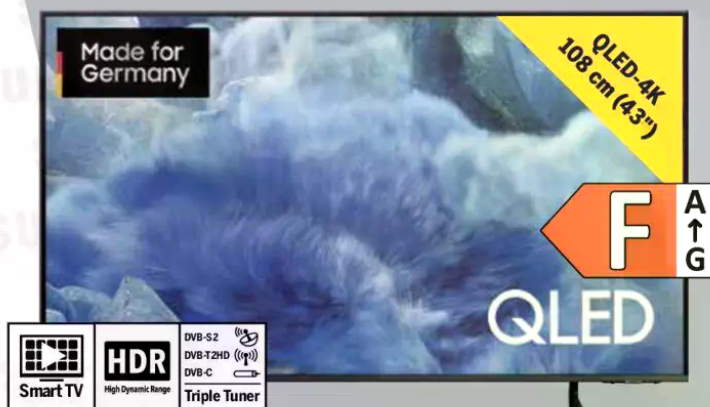

Neo QLED-4K 189 cm (75")

D A ↑ G

1299.-

UVP 2499.-

SA\_KW15/26\_V00 Alle Preise Abholpreise. Solange Vorrat reicht. Ohne Dekorationsartikel.

\*Rechtliche Informationen siehe Seite 1. <sup>1)</sup> siehe Seite 1.