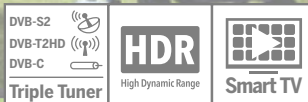

12 x 48,13 €*
Monate

549.-
UVP 679.-

UHD-4K
139 cm (55")

12 x 39,37 €*
Monate

449.-

LG OLED evo AI

OLED evo 4K
139 cm (55")

LG OLED evo AI