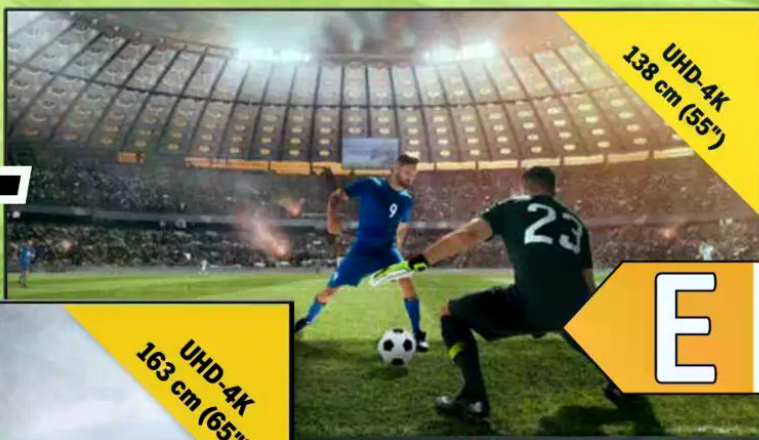

12 x 30,60 €*
Monate

349.-

UVP 749.-

12 x 61,28 €*
Monate

699.-
UVP 899.-

UHD-4K
138 cm (55")

E A ↑ G

UHD-4K
163 cm (65")