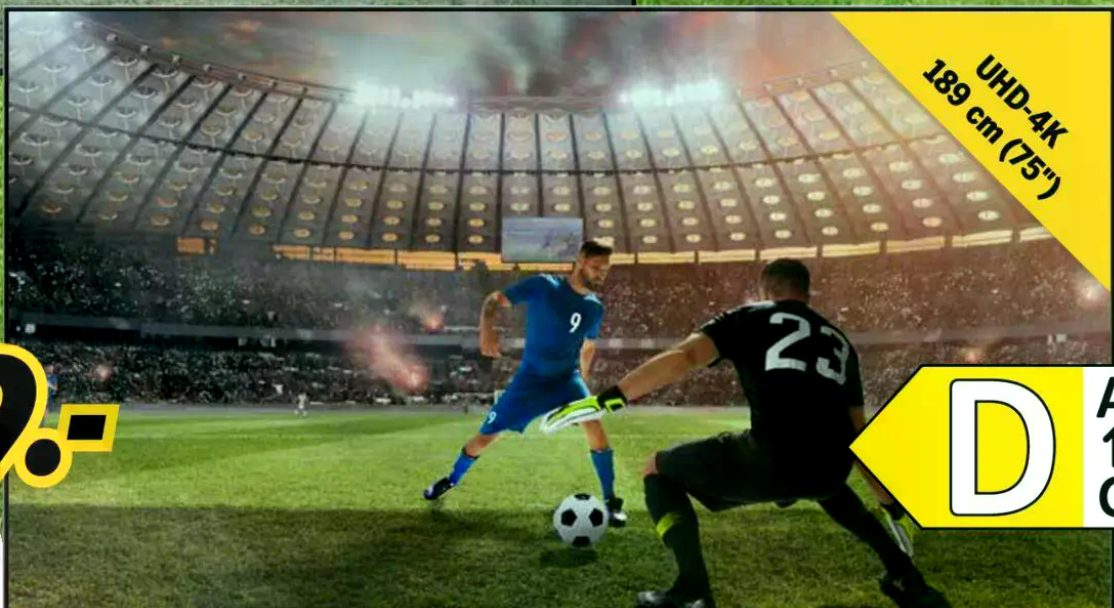

UHD-4K
189 cm (75")

D A ↑ G

UHD-4K
214 cm (85")