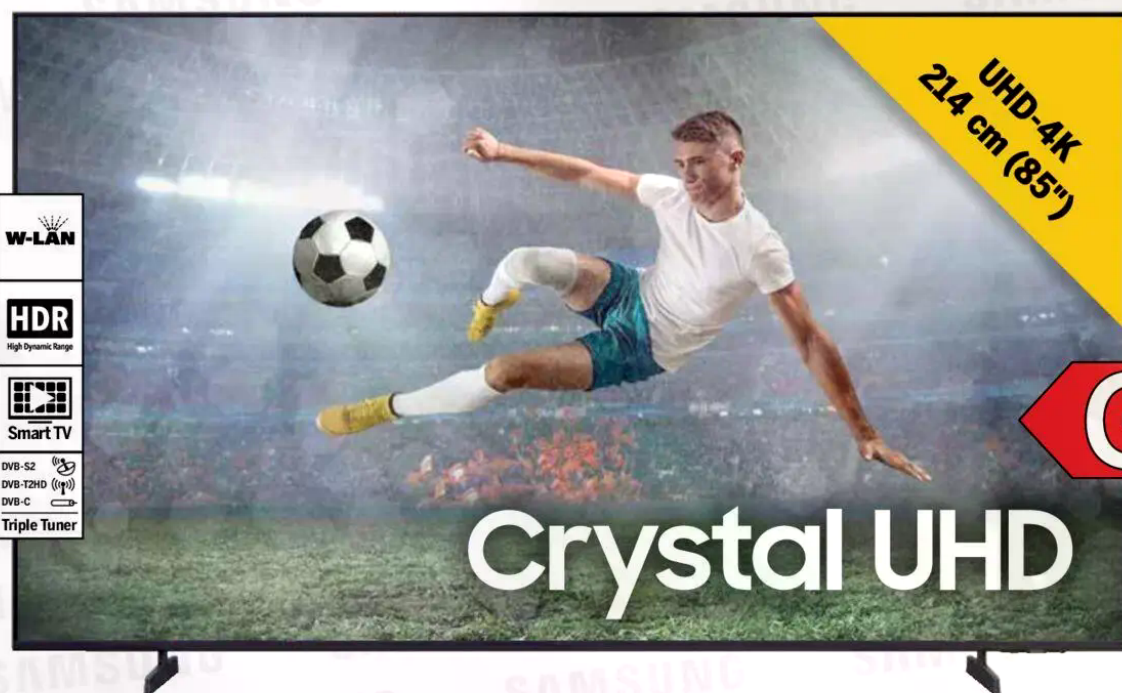

UHD-4K
214 cm (85")

W-LAN

HDR
High Dynamic Range

Smart TV

DVB-S2
DVB-T2HD (HbbTV)
DVB-C
Triple Tuner

SAMSUNG

GU85U8099FUXZG

- Crystal Prozessor 4K • High Dynamic Range • 2.0 Soundsystem • 20 Watt maximale Gesamtleistung • per App steuerbar • kompatibel mit Amazon Alexa • Google Assistant • Samsung Bixby • Smart Things • Internet-Zugriff auf Online-Dienste
- SmartTV • Tastatur/Maus über Bluetooth • Tastatur/Maus über USB • TV Plus • WEB-Browser • AirPlay 2 • Bluetooth Audio-Unterstützung • DLNA • WLAN • WiFi 5 • WiFi Direkt
- Art.-Nr.: 1481678

12 Monate x 78,83 €*

899.-

UVP 1999.-

G A ↑ G

Crystal UHD

Legendär: Unser Deal of G.O.A.T.s

Jetzt Aktions-TV kaufen und bis zu 12 Monate Streaming-Content sowie das Galaxy Tab A11 sichern.²⁾

Inklusive Galaxy Tab A11²⁾

SAMSUNG

GQ75QN72FATXZG

- Neo Quantum HDR • Quantum Matrix Technologie Slim
- 4K AI Upscaling & Neural Quantum 4K AI Gen2 Prozessor
- Motion Xcelerator 144Hz • AirSlim Design • HDR 10+ Adaptive, HDR 10+ Gaming • 100 Hz Bildwiederholfrequenz • Twin-Tuner für Aufnahme • 2.0 Soundsystem
- 20 Watt maximale Gesamtleistung • kompatibel mit Samsung Bixby & Smart Things • AMD FreeSync Premium Pro Technologie • TV Plus
- USB-Recording • AirPlay 2 • Bluetooth® Audio-Unterstützung • WiFi 5
- WiFi Direkt • Art.-Nr.: 1481673

1199.-

UVP 2499.-

36 Monate x 38,39 €*