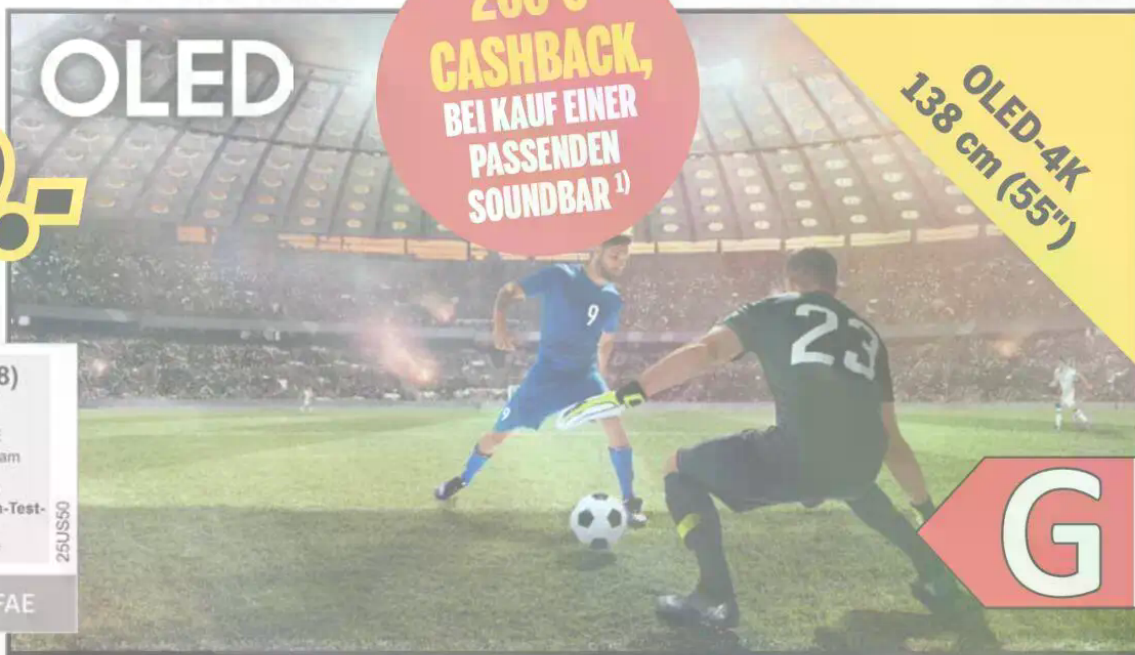

999.-

UVP 2499.-

GUT (1,8)

Produktgleich mit Samsung GQ55S90FAE
Veröffentlicht am 29.08.2025
www.test.de/
Fernseher-im-Test-1629201-0
www.test.de

25US60

Samsung GQ55S92FAE

OLED

200 € CASHBACK, BEI KAUF EINER PASSENDEN SOUNDBAR 1)

OLED-4K
138 cm (55")

G A ↑ G

OLED

TESTSIEGER

GUT (1,7)

Produktgleich mit Samsung GQ65S90FAT
Im Test: 7 Fernseher mit 65 Zoll
Qualitätsurteil: 7x gut
Ausgabe 1/2026
www.test.de

25GL12

Samsung GQ65S92FAT