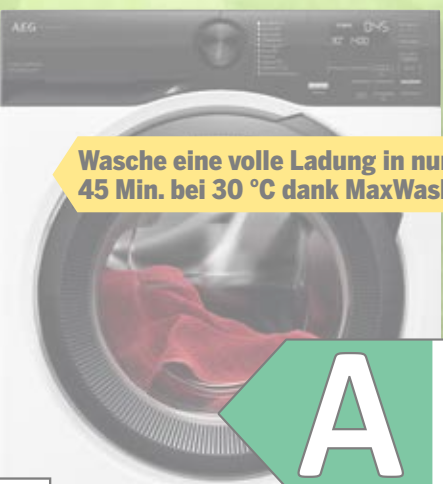

Wasche eine volle Ladung in nur 45 Min. bei 30 °C dank MaxWash

A A ↑ G

499.-

UVP 899.-

AEG Waschmaschine LAVAMAT LR6EP-ECO2

- ProTex Schontrummel • Startzeitvorwahl • Nachlegefunktion
- LED-Display • Restzeitanzeige • KI WashAssist • ProSense® Mengenautomatik • Programme und Optionen Daunen, Eco, Hygiene-Programm • Inverter-Motor • Aquacontrol System mit Alarm - Vollwasserschutz • BxHxT: 59,6 x 84,7 x 60,2 cm
- Art.-Nr.: 1510904