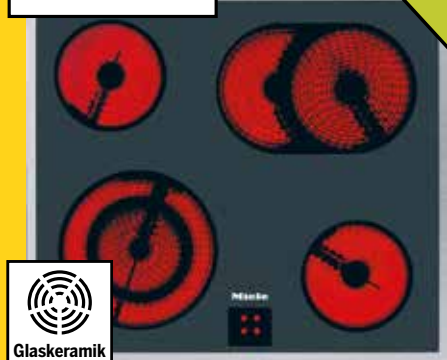

Glaskeramik

A+ ↑ **A+++** ↑ **D**

Finanzierung* mtl. ab **28.-**

949.-
UVP 1149.-

Miele

Einbau-Herdset TwinSet Comfort (H2459E + KM6003LPT)

- Elektro-Backofen • 76 l Garraum • 5 Backebenen • kühle Front • Schnellaufheizung • CleanGlass-Tür • Vorschlagstemperaturanzeige • Bediennebel versenkbar • Halogenbeleuchtung • Glaskeramik-Kochzonen: 4 • Bräterzonen: 1 • HiLight-Beheizung • Art.Nr.: 1444800, 1444801