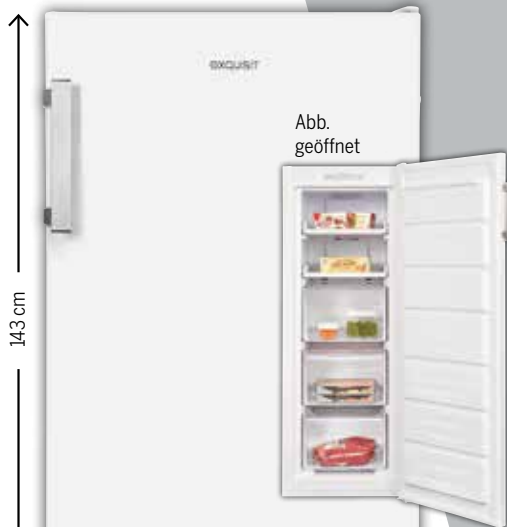

143 cm

Abb. geöffnet

Finanzierung* mtl. ab **14.-**

479.-
UVP 939.-

No Frost nie wieder abtauen

exquisit

Stand-Gefrierschrank

GS231-NF-H-040C

- 161 l Rauminhalt • Ablageflächen: 2 • Schubladen: 3
- BxHxT: 54 x 143 x 60 cm • Art.-Nr.: 1407396