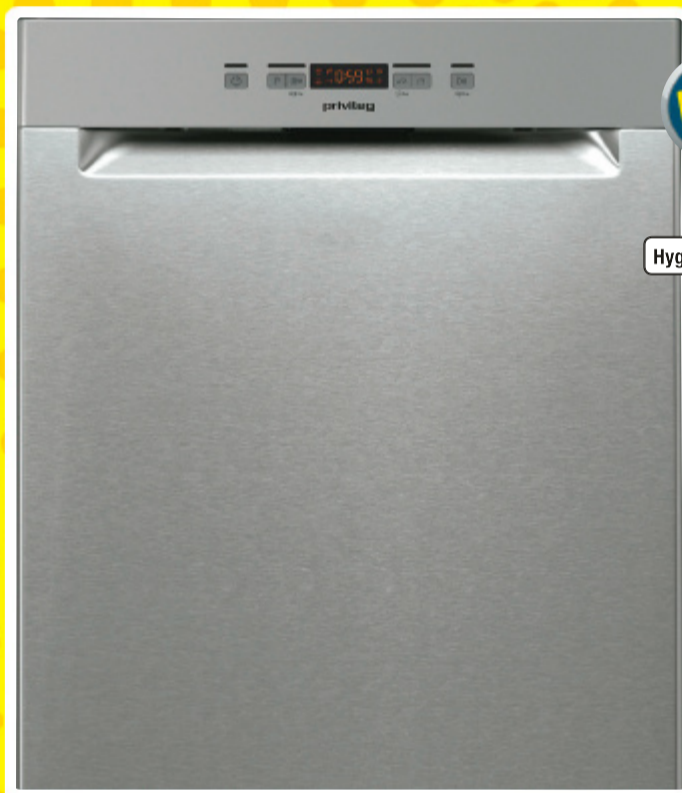

Hygiene Option

A++
Energieeffizienz
Spektrum:
A+++ - D

46
d(b)A

privileg

Unterbau-Geschirrspüler RUC 3B26X

- 14 Maßgedecke
- Wasserverbrauch im Jahr: 3.360 l
- 5 Standardprogramme
- Vollwasserschutz
- Maße: (H x B x T) 85x 60 x 60 cm

Auf Bestellung
auch erhältlich als
integrierbarer Geschirrspüler
RBC 3B26X

• Art.-Nr.: 92 86 87

60 cm

TOP-HIT

je
30999*
(368,89)

UVP** € ~~459,00~~

A+
Energieeffizienz
Spektrum:
A+++ - D

247 l
Nutzinhalt