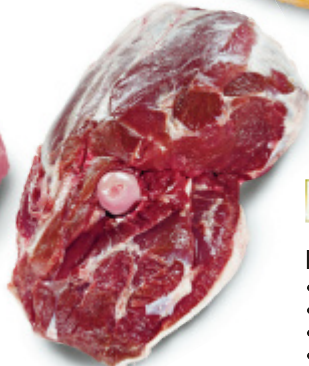

Lammkeule

- Mit Röhrenknochen
- Irische Herkunft
- Frisch
- Ca. 2,5-kg-Stücke
- Vak.-verp.

je kg

1199*
(12,83)

Entspricht einem Steakpreis
von ca. 0,75* (0,80)

Kalbs-Steakhüfte

- Ohne Deckel
- Niederl. Zerlegung
- Ca. 2 kg • Vak.-verp.

je kg

1479*
(15,83)

Rinder-Steakhüfte

- Argentinische Herkunft
- Vorgereift
- Ca. 2,5 kg
- Vak.-verp.

je kg

999*
(10,69)

**Grillbuffet
Schweine-
Nackensteaks**

- In Arizona-Marinade
- 10 Steaks à ca. 150 g
- Ca. 1500-g-Schale

je kg

TOP-HIT

499*
(5,34)