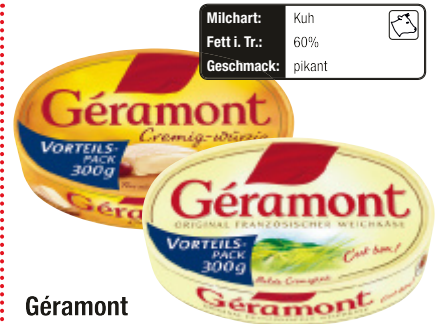

Milchart: Kuh
Fett i. Tr.: 60%
Geschmack: pikant

**Géramont
Französischer
Weichkäse**
• Verschiedene Sorten
je 300-g-Packung

279*
(2,99)