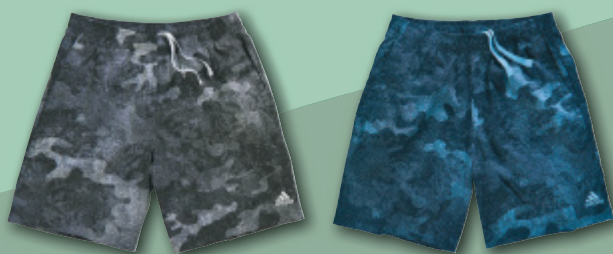

Herren Short

- Größen: M - XXL

UVP** € ~~39,95~~

je 29,99* (35,69)

Gültig vom 21.06. – 27.06.2018

METRO

MODE 23

** Ihr möglicher Wiederverkaufspreis = unverbindliche Preisempfehlung des Herstellers