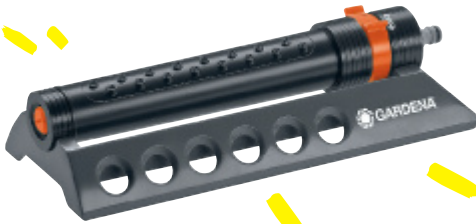

GARDENA

- Zur Bewässerung unterschiedlichster Rechteckflächen bis max. 250 m²
- Sprengbreite bis max. 15 m
- O. Abb.: Comfort Aquazoom 350-2, 29,99* (35,69)

UVP** € ~~43,99~~

nur **2499*** (29,74)