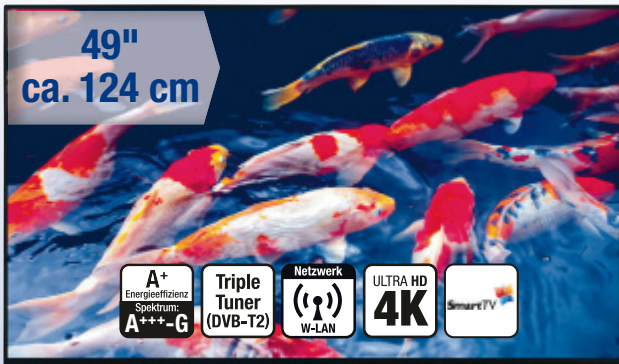

TOP-HIT

nur

59999*
(713,99)

UVP** € ~~1249,00~~

49"
ca. 124 cm

TOSHIBA

**49" UHD-LED-Fernseher
49U6763DA**

- Auflösung: 3.840 x 2.160
- Total Picture Quality: 1000
- Anschlüsse: 4x HDMI, 3x USB, Scart, CI+, Digitaler Audioausgang, Kopfhörerausgang
- Maße o. Fuß: (H x B x T) ca. 65,0 x 109,9 x 10,0 cm