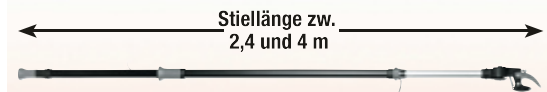

statt bisher € ~~892,49~~

nur **40000***
(476,00)

Einhell

Elektro-Stab-Heckenschere/-Säge GC-HC 9024 T

- Leistung 900 W
- Verstellbarer Zusatzhandgriff und Schneidwinkelverstellung
- Schwertlänge 48 cm, Teleskopverlängerung 50 cm

TOP-HIT
nur **8999*** (107,09)
UVP** € ~~149,95~~

IKRA mögatec

Elektro Laubbläser und -sauger (3-in-1) ILS 3000 E

- 3 Funktionen - blasen, saugen, häckseln
- Leistung 3000 W
- Inkl. Schultergurt

UVP** € ~~64,90~~
nur **3499*** (41,64)