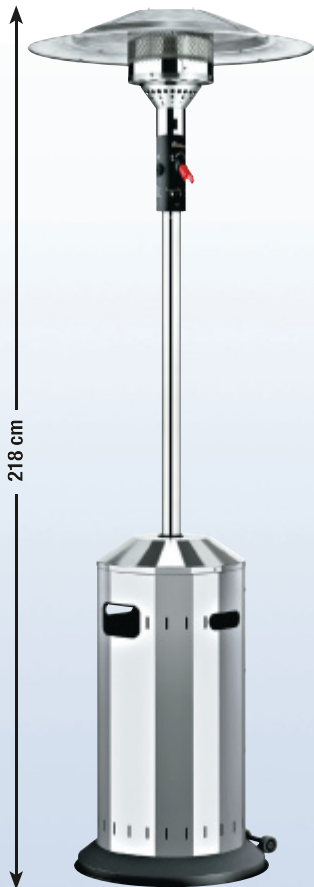

AUCH ONLINE
metro-shop.de

ECO PLUS BRENNER
- 30% CO₂
- 30% Kosten

Enders® DVGW
Zertifiziert angeschlossen

Edelstahl-Terrassenheizer „Elegance“

- Leistung: 3-8 kW (Eco-Plus Brenner)
- Fahrbar (inkl. Räderset)
- Gastroausführung: Inkl. Spezial-Gasdruckregler und Schlauchbruchsicherung

TOP-HIT
nur **899,99***
(107,09)