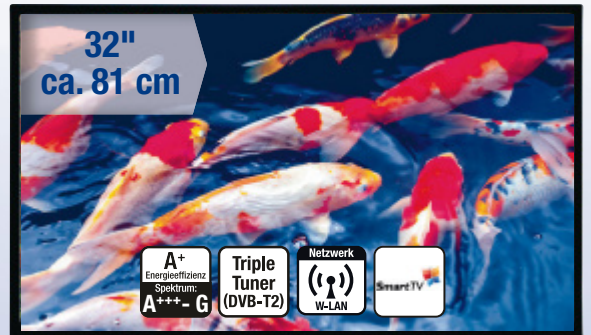

**49" UHD-LED-Fernseher
49U6763DA**

- Auflösung: 3.840 x 2.160
- Total Picture Quality: 1000
- Anschlüsse: 4x HDMI, 3x USB, Scart, CI+, Digitaler Audioausgang, Kopfhörerausgang
- Maße o. Fuß: (H x B x T) ca. 65,0 x 109,9 x 10,0 cm

UVP** € ~~699,00~~
nur **32599***
(387,93)

32"
ca. 81 cm