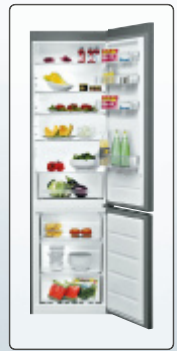

A+++
Energieeffizienz
Spektrum:
A+++ - D

25% Durchschnittliche Energie-
einsparung gegenüber
Energieeffizienzklasse A.

Bauknecht

**Kühl-/Gefrier-
kombination
KGLF 20 A2+IN**

- Nutzinhalt: 369 l, davon 111 l Gefrierteil
- Superkühl- und Supergefrierfunktion
- Bis zu 5x schnellere Temperaturwiederherstellung im Kühlteil dank Sensor-Technologie
- 3 kippichere Gefrierschubladen, davon 1 XXL-Box
- Maße: (H x B x T) 201 x 59,5 x 66,5 cm

UVP** € ~~619,99~~

33599*
nur (399,83)