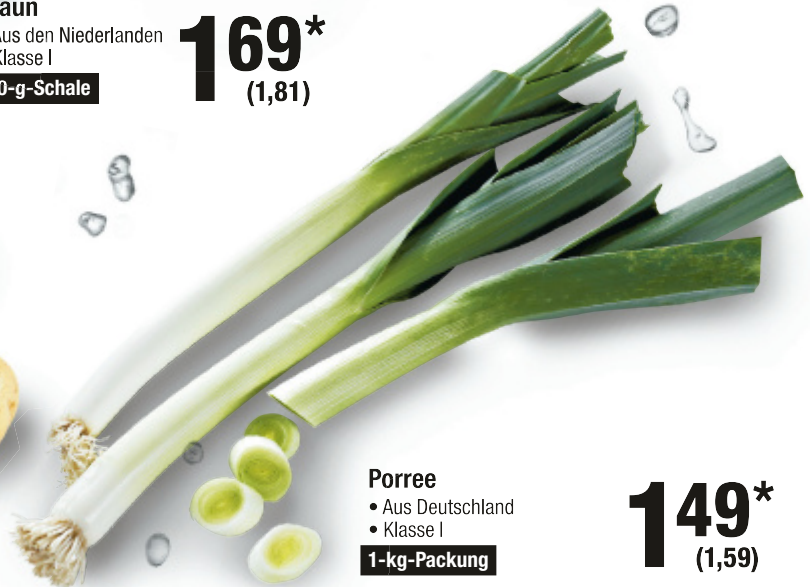

**METRO
FRISCHE**

AUSGEWÄHLT VON
100 EXPERTEN AUS 80 LÄNDERN

Cocktailtomaten rot

- Aus den Niederlanden
- Klasse I

250-g-Schale

079*
(0,85)

**Champignons
braun**

- Aus den Niederlanden
- Klasse I

400-g-Schale

169*
(1,81)

Speisekartoffeln

- Aus Deutschland
- Vorwiegend fest kochend

je 7,5 kg Sack

449*
(4,80)

Porree

- Aus Deutschland
- Klasse I

1-kg-Packung

149*
(1,59)

FRISCHE-FAKT

Gemüsepaprika

Gemüsepaprika enthält im Gegensatz zu ihren Verwandten wie Chili oder Peperoni fast kein Capsaicin, was sie besonders mild und beliebt macht. Es gibt sie in roten, gelben, orange-farbenen und grünen Sorten. Die ausgereiften roten Sorten sind süßer und milder als die bitter-süßen, unreifen grünen Sorten. Gemüsepaprika kann sowohl roh als auch gegart verzehrt werden und ist ein idealer Vitamin-C-Lieferant.

TOP-HIT

Paprika rot

- Aus Spanien/
Niederlande
- Klasse II

500-g-Packung

089*
(0,95)

FRISCHE-FAKT

Tafeltrauben

Sie schmecken betörend süß und saftig und eine Vielzahl von neuen, interessanten Geschmackssorten haben in den letzten Jahren den Markt erobert.