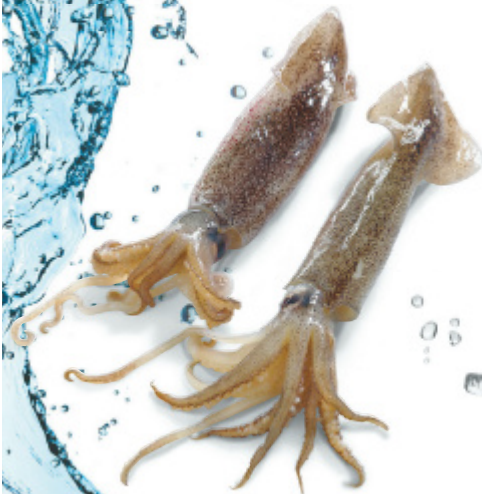

### Bömlö Lachs

- Mit Kopf, ausgenommen, ca. 2-6 kg
- Aquakultur Norwegen
- Wissenschaftl.: Salmo salar

je kg

**999\***  
(10,69)

### Rotbarschfilet

- Ca. 120 g+/Filet
- Wildfang Nordostatlantik
- Wissenschaftl.: Sebastes marinus/norvegicus
- Festes rotweißes Fleisch, herzhaftes Aroma

je kg

**1299\***  
(13,90)

### Miesmuscheln

- Extra
- Aquakultur Niederlande
- Wissenschaftl.: Mytilus edulis
- Meeresfrisch

5-kg-Schale

**1199\***  
(12,83)