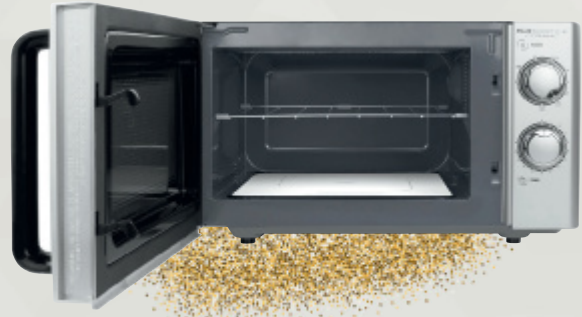

COSO
DESIGN

Design-Mikrowelle MG 20 Ecostyle Ceramic

- 700 W Mikrowelle, 1000 W Grill
- Mit innovativem Keramikboden ideal für z.B. eckige Auflaufformen
- Einschubrost zum Garen auf zwei Ebenen gleichzeitig
- Leicht zu reinigen durch Caso-Clean-Schutzlackierung
- Maße: (H x B x T) 27,1 x 45,7 x 39,5 cm
- Art.-Nr.: 95 30 90

UVP** € 109,99
nur 8399*
(99,95)