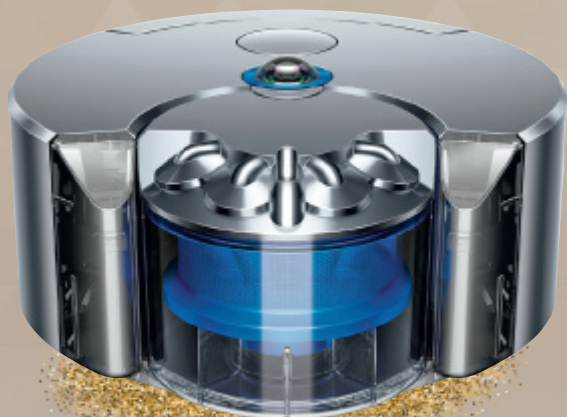

dyson

Robotersauger 360 eye

- Laufzeit ca. 45 min, Ladezeit bis zu 2 Std. 45 min
- 360° Navigationskamera
- Breite Bodendüse
- Kettenräder: Zur Navigation auf allen Bodenarten und zum Überwinden von Türschwellen oder Teppichkanten

UVP** € 999,00

nur **74999***
(892,49)