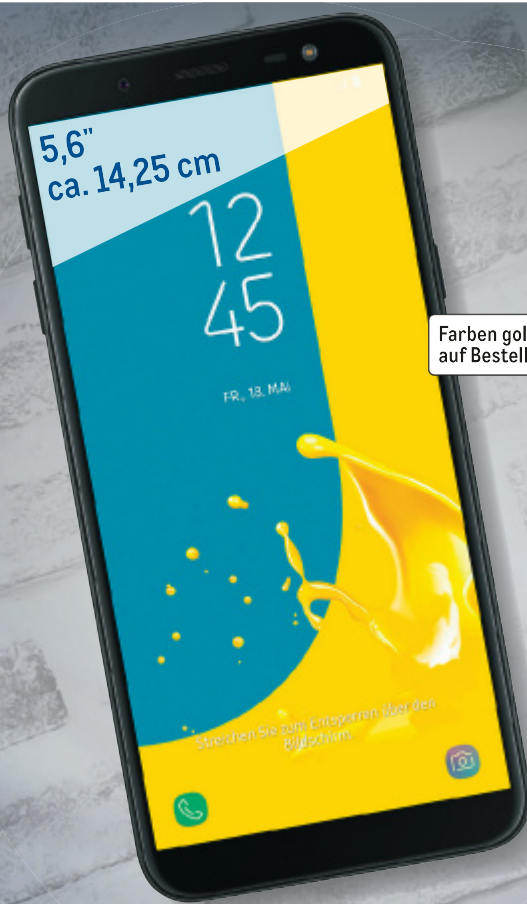

TOP-HIT
 nur **106999***
 (1273,29)
 UVP** € 1.499,00

SAMSUNG

10,1" Tablet-PC „Galaxy TAB A T580“

- 1,6 GHz Octa-Core Prozessor
- 32 GB interner Speicher, 2 GB Arbeitsspeicher
- 10,1" (24,6 cm) TFT-PLS-Multitouch-Display (Auflösung: 1.920 x 1.200)
- Hauptkamera (Full HD): 8,0 MP mit Auto-focus und Blitz; Frontkamera: 2 MP

statt bisher € ~~199,91~~
 nur **15799***
 (188,01)

TOMTOM  **START 52** EINFACHE, ZUVERLÄSSIGE NAVIGATION

TomTom START 52

- Lebenslang* Karten-Updates für 45 Länder Europas
- Fahrspurassistent
- Umkehrbare, integrierte Halterung

8999*
 (107,09)

 Autorisierter Händler

Home Pod

- Revolutionärer Lautsprecher mit fantastischem Sound
- Raumerkennung, die den Standort wahrnimmt
- Intelligenter Assistent für tägliche Aufgaben

UVP** € ~~349,00~~
 je **27999***
 (333,19)