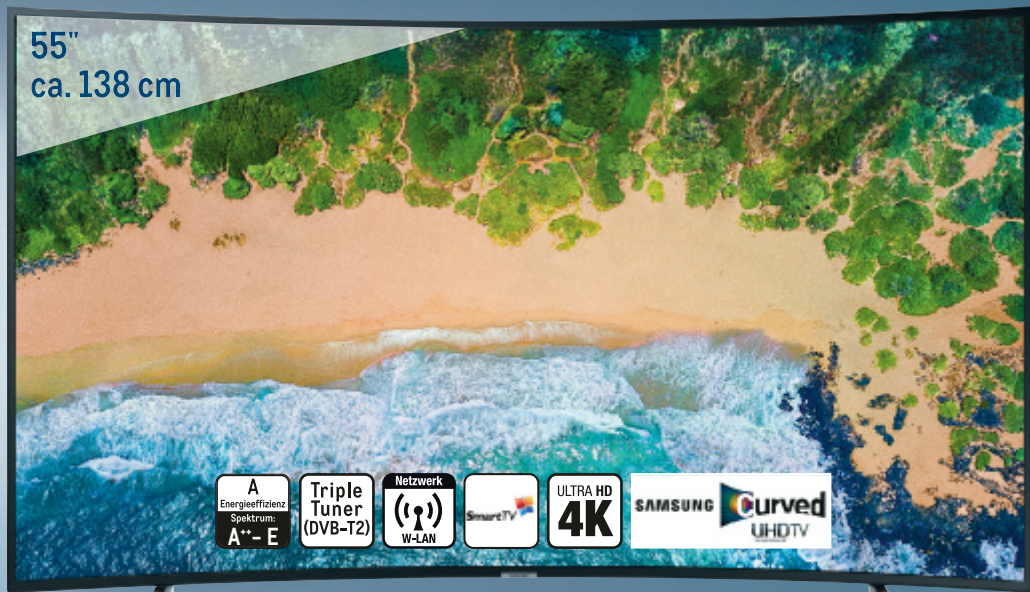

TOP-HIT

nur **54999***
(654,49)

UVP** € ~~999,00~~

55"
ca. 138 cm

SAMSUNG

55" Curved-UHD-LED-Fernseher 55NU7379

- Auflösung: 3.840 x 2.160
- PQI (Picture Quality Index): 1400
- Anschlüsse: 3x HDMI, 2x USB, Netzwerkan-schluss LAN, Digitaler Audio-Ausgang, CI+ Slot
- Maße o. Fuß: (H x B x T) ca. 71,5 x 123,6 x 10,4 cm