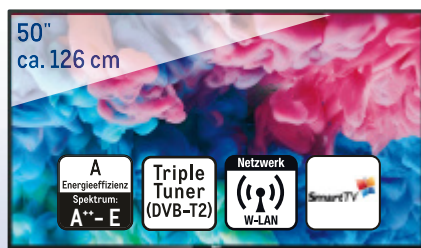

UVP** € ~~479,00~~

nur **29999***
(356,99)

65"
ca. 164 cm

PHILIPS

65" UHD-LED-Fernseher 65PUS6503

- Auflösung: 3.840 x 2.160, Micro Dimming, Pixel Precise Ultra HD, Ultra Resolution, 900 PPI
- Anschlüsse: 3x HDMI, 2x USB, Digitaler Audio-Ausgang, Ethernet-LAN RJ-45, Kopfhörerausgang
- Maße o. Fuß: (H x B x T) ca. 84,2 x 146,2 x 8,7 cm

UVP** € ~~1099,00~~

nur **59999***
(713,99)

50"
ca. 126 cm

PHILIPS

50" UHD-LED-Fernseher 50PUS6503

- Auflösung: 3.840 x 2.160, Micro Dimming, Pixel Precise Ultra HD, Ultra Resolution, 900 PPI
- Anschlüsse: 3x HDMI, 2x USB, Digitaler Audioausgang, Ethernet-LAN RJ-45, Kopfhörerausgang
- Maße o. Fuß: (H x B x T) ca. 65,3 x 112,8 x 8,3 cm