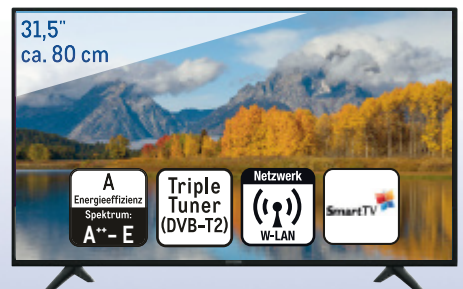

31,5"
ca. 80 cm

DYON

31,5" LED-Fernseher Smart 32 Pro

- Auflösung: 1.366 x 768 (HD-ready), Kontrast: 1.200:1, Helligkeit: 220 cd/m²
- Anschlüsse: 3x HDMI, 2x USB, PC-Audio, CI Slot, Kopfhörerausgang

UVP** € ~~299,95~~
nur **13999***
(166,59)