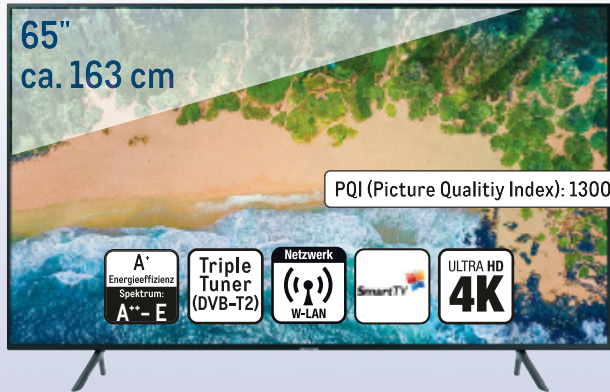

20% RABATT

AUF ARTIKEL DER MARKEN

Rabattabzug erfolgt automatisch an der Kasse. Gilt auch auf bereits reduzierte Ware. Gültig vom 17.01. - 23.01.2019. Die Aktion kann nicht online über metro-shop.de eingelöst werden.

20% RABATT

AUF MOTORÖLE DER MARKEN

Rabattabzug erfolgt automatisch an der Kasse. Gilt auch für bereits reduzierte Artikel. Gültig vom 17.01. - 23.01.2019. Die Aktion kann nicht online über metro-shop.de eingelöst werden.

SAMSUNG

65" UHD-LED-Fernseher UE65NU7179

- Auflösung: 3.840 x 2.160, Mega Kontrast, HDR 10+
- Anschlüsse: 3x HDMI, 2x USB, Digitaler Audioausgang, CI+ Slot, LAN
- Maße o. Fuß: (H x B x T) ca. 83,7 x 145,7 x 6,0 cm

TOP-HIT

nur

61999*

(737,79)

UVP** € 1699,00

AUCH
ONLINE
metro-shop.de

A+++
Energieeffizienz
Spektrum:
A+++ - D

7 kg
Füllmenge

Aqua Stop
Schlauch

Startzeitvorwahl

SIEMENS

Waschautomat WM14N2M1

- Mengenautomatik, Nachlegefunktion
- Maße: (H x B x T) 84,8 x 59,8 x 55 cm
- Art.-Nr.: 89 74 90

TOP-HIT

nur

29999*

(356,99)

UVP** € 649,00

** Ihr möglicher Wiederverkaufspreis = unverbindliche Preisempfehlung des Herstellers

In unseren METRO GASTRO-Märkten können das Sortiment, die Angebote und die Service-Dienstleistungen abweichen. Alle Angebote sind freibleibend. Irrtümer vorbehalten. Verkauf nur an Wiederverkäufer und gewerbliche Verbraucher. Alle Angebote dieser Beilage sind Abholpreise. * Preise ohne gesetzliche Mehrwertsteuer. Die Preise gelten bei Gebindeabnahme. D-NF-19/01 C 9 METRO Deutschland GmbH - Metro-Str. 8 - 40235 Düsseldorf

MIX
Papier aus verantwortungsvollen Quellen
FSC® C002353