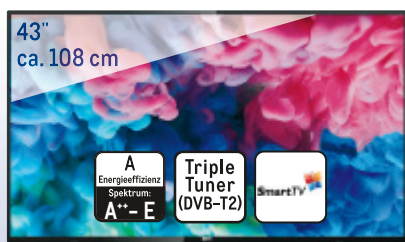

TOP-HIT

nur

36999*
(440,29)

UVP** € ~~749,00~~

43"
ca. 108 cm

PHILIPS

43" UHD-LED-Fernseher 43PUS6503

- Auflösung: 3.840 x 2.160, Micro Dimming, Ultra Resolution, 900 PPI
- Anschlüsse: 3x HDMI, 2x USB, Digitaler Audio-Ausgang, Ethernet-LAN RJ-45, Kopfhörerausgang, CI+ Slot
- Maße o. Fuß: (H x B x T) ca. 56,3 x 97,1 x 7,7 cm