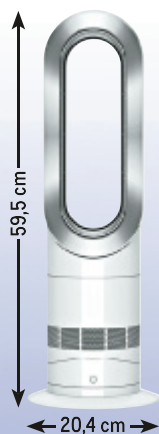

dyson hot+cool jet focus

Ventilator AM09 hot & cool

- Temperaturbereich von 1 - 37 °C
- Inkl. Sleep-Time-Funktion und Fernbedienung
- 2 Jahre Herstellergarantie, mit kostenlosem Dyson Abhol- und Lieferservice

UVP** € ~~399,00~~

nur **24999***
(297,49)