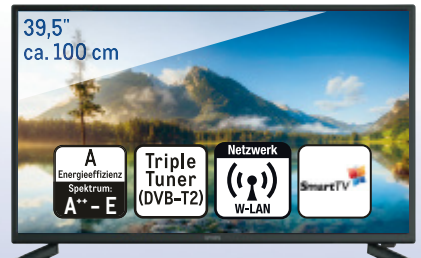

DYON

39,5" Full-HD-
LED-Fernseher Smart 40 Pro

- Auflösung: 1.920 x 1.080, Kontrast: 5000:1, Helligkeit: 200 cd/m²
- Anschlüsse: 3x HDMI, USB, PC-Audioeingang, LAN, CI+ Slot, Kopfhöreranschluss

UVP** € 499,00

nur **19999***
(237,99)

SAMSUNG

40" UHD-LED-Fernseher 40NU7199

- Auflösung: 3.840 x 2.160, Mega Kontrast, UHD Dimming
- PQI (Picture Quality Index): 1300
- Anschlüsse: 3x HDMI, 2x USB, Digitaler Audioausgang, LAN, CI+ Slot
- Maße o. Fuß: (H x B x T) ca. 53,1 x 91,3 x 5,9 cm

UVP** € 699,00

nur **29999***
(356,99)

39,5"
ca. 100 cm