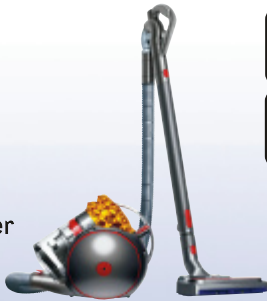

700
WATT

dyson

Bodenstaubsauger Cinetic Big Ball Multi Floor 2

- Dyson Cinetic™ Technologie: Kein Saugkraftverlust
- Big Ball Technologie: Richtet sich selbst wieder auf

UVP** € ~~529,00~~

nur **28999*** (345,09)