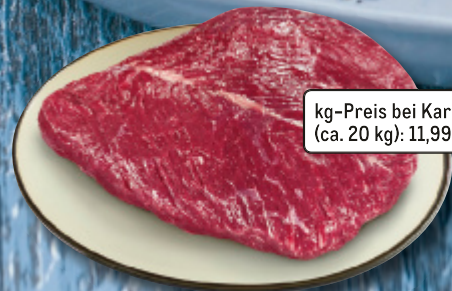

TAGESDEAL
135*
(1,45)

kg-Preis bei Kartonabnahme
(ca. 20 kg): 11,99* (12,83)

Rinder-Steakhüfte

- Argentinische Herkunft
- Vorgereift
- Ca. 2,5 kg
- Vak.-verp.

je kg

TOP-HIT

1249*
(13,36)

Italien - Apulien
Doppio Passo
z.B.: Primitivo
• Das Highlight aus Apulien
• Schwarze Waldfrucht trifft Zedernholz