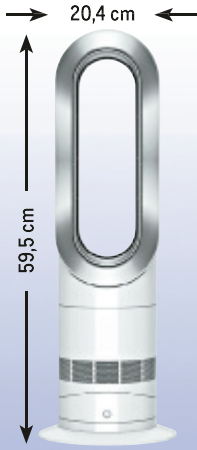

**dyson hot+cool
jet focus**

1. **Ventilator AM09 hot & cool**
2. Temperaturbereich von 1 - 37 °C
   - Inkl. Sleep-Time-Funktion und Fernbedienung
   - 2 Jahre Herstellergarantie, mit kostenlosem Dyson Abhol- und Lieferservice

UVP** € ~~349,00~~
nur **24999***
(297,49)