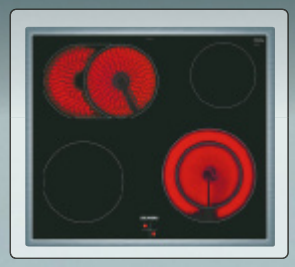

DIE ARTIKEL DIESER SEITE SIND
AUCH IN UNSEREM ONLINESHOP
ERHÄLTlich:

metro-shop.de

**AUCH
ONLINE**
metro-shop.de

A
Energieeffizienz
Spektrum:
A+++ - D
71 l
Garraum

Auf Bestellung auch
erhältlich Einbau-
Herdset EQ211KA00
· Ohne Backwagen
· Art.-Nr.: 18 55 24
UVP** € 969,00
nur **399,99*** (475,99)