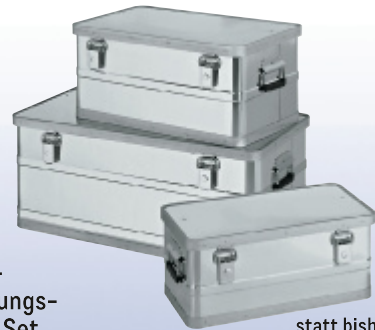

** Ihr möglicher Wiederverkaufspreis = unverbindliche Preisempfehlung des Herstellers

Belastbar
max. 2500 kg

biloxi

Palettenhubwagen

- Gabelhöhe: mind. 85 mm, max. 200 mm
- Gabellänge: 1.150 mm
- Gabelweite: 550 mm (Nicht vormontiert)

Aluminium-Aufbewahrungsböden – 3er Set

- Maße ca.:
Kleine Box: 515 x 320 x 230 mm
Mittlere Box: 570 x 374 x 273 mm
Große Box: 775 x 424 x 333 mm

statt bisher ~~€ 130,89~~
nur 9499*
(113,04)

Blackline Premium Alu Werkzeugkoffer 399tlg.