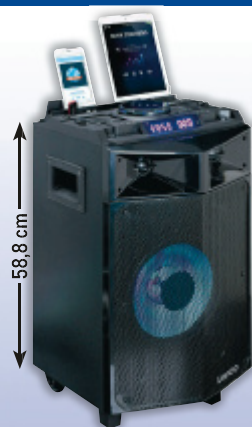

Lenco

Party-Lautsprecher-System PMX-240

- DJ-Mixer und DJ-Effekte, UKW Radio
- Klasse D Verstärker, 150 W (RMS), Bass & Treble verstellbar
- LED-Lichteffekte, inkl. Fernbedienung, AC-Kabel und schnurloses Mikrofon

UVP** € 229,00
nur **12599***
(149,93)

Tablet und Smartphone nicht im Lieferumfang