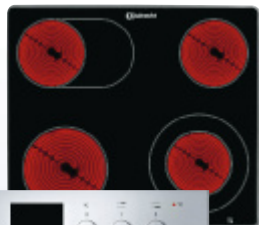

**Einbau-Herdset
EQ211KB00**

1. Backofen mit Backwagen
   · 5 Beheizungsarten: 3D Heißluft plus,
   Ober-/Unterhitze, Umluft-Grill-System,
   Großflächengrill, Heißluft sanft
   · Versenkbare Bedienknebel
   · Maße: (H x B x T) 59,5 x 59,5 x 54,8 cm
   Glaskeramik-Kochfeld
   · 4 High-Speed Kochzonen, davon
   1 Bräterzone und 1 Zweikreis-Kochzone
   · Maße: (H x B x T) 4,3 x 58,3 x 51,3 cm
   · Art.-Nr.: 18 55 23

TOP-HIT
nur
43999*
(523,59)
UVP** € 1089,00

A
Energieeffizienz
Spektrum:
A+++ - D
65 l
Garraum