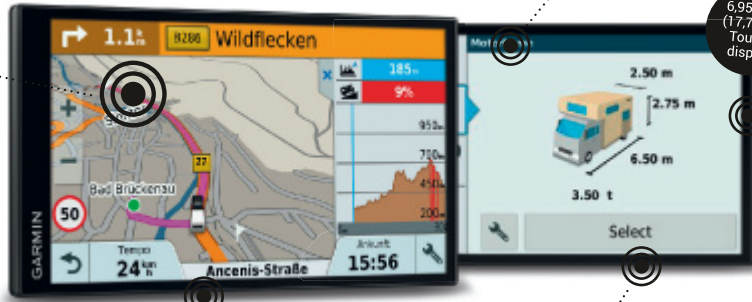

8399*
(99,95)

1) Herstellergarantie

REISE SMART UND SICHER.

GARMIN.

GARMIN CAMPER 770 LMT-D EU. NAVIGATIONSGERÄT MIT SPEZIFISCHER ROUTENFÜHRUNG FÜR DEINEN CAMPER UND PKW.

Mit dem Camper kannst du ganz entspannt in den Urlaub starten: Real Directions gibt dir klare Anzeigen, dank Sprachsteuerung bleiben die Hände am Steuer und Live-Dienste bieten dir noch viele weitere nützliche Informationen.

Garmin Navigation:
3D-Kreuzungsansichten, Fahrspuranzeige und Abbiegeansagen mit Orientierungspunkten (z.B. "vor der Tankstelle links.")

Das Highlight:
Fahrzeugspezifische Routenführung, Warnhinweise und eine große Auswahl an Camping- und Rastplätzen sowie POIs mit Bewertungen von TripAdvisor® und Foursquare®