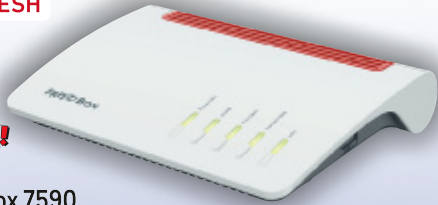

NEU!
WLAN
MESH

FRITZ!

FRITZ!Box 7590

- Highspeed Internet von bis zu 300 MBit/s
- High-End-WLAN AC+N bis 2.533 MBit/s
- Integr. DECT-Basis für bis zu 6 Schnurlostelefone, integrierter Mediaserver (USB 3.0, NAS)

16699*
(198,72)