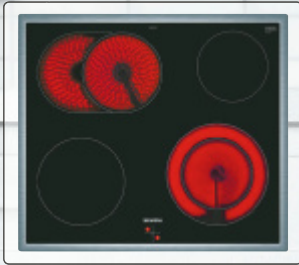

SIEMENS

Einbau-Herdset EQ211KB00

Backofen mit Backwagen

- 5 Beheizungsarten: 3D Heißluft plus, Ober-/Unterhitze, Umluft-Grill-System, Großflächengrill, Heißluft sanft
- Versenkbare Bedienkebel

• Maße: (H x B x T) 59,5 x 59,5 x 54,8 cm

Glaskeramik-Kochfeld

- 4 High-Speed Kochzonen, davon 1 Bräterzone und 1 Zweikreis-Kochzone

• Maße: (H x B x T) 4,3 x 58,3 x 51,3 cm

• Art.-Nr.: 18 55 23

Auf Bestellung auch erhältlich:

Einbau-Herdset EQ211KA00

- Ohne Backwagen

• Art.-Nr.: 18 55 24

399,99* (475,99)