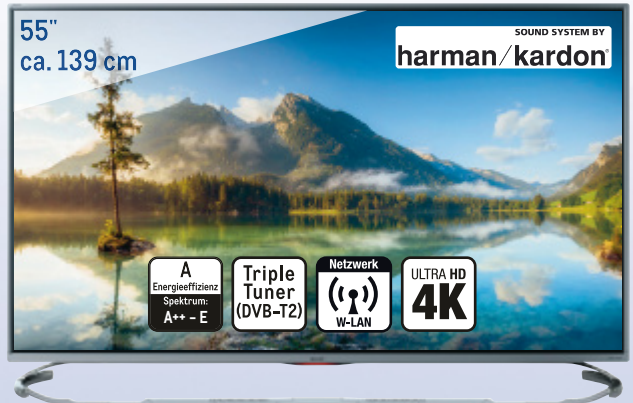

SHARP

55" UHD-LED-Fernseher LC-55UI8762ES

- Auflösung: 3.840 x 2.160, Kontrast: 1 000 000:1, Active motion: 800, Smart TV
- Anschlüsse: 3x HDMI, 2x USB, Mini Scart, RJ45 (LAN), CI+ Slot, Kopfhörerausgang
- Maße o. Fuß: (H x B x T) ca. 72,1 x 123,8 x 6,9 cm

UVP** ~~€ 929,00~~

nur **37999***
(452,19)