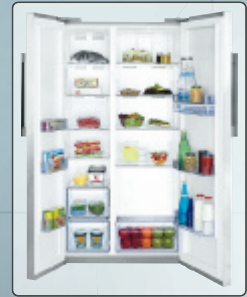

UVP** € 299,00

nur **12599***
(149,93)

AUCH ONLINE
metro-shop.de

DIE ARTIKEL DIESER SEITE SIND AUCH IN UNSEREM ONLINESHOP ERHÄLTlich:
metro-shop.de

182 cm

Kühl-/Gefrierkombination Side by Side GN 163822S

- Nutzinhalt: 558 l, davon 190 l Gefriereteil
- Energieverbrauch im Jahr: 462 kWh
- Wasserspender mit innenliegendem Tank
- Maße: (H x B x T) 182 x 92 x 72 cm
- Art.-Nr.: 81 56 81