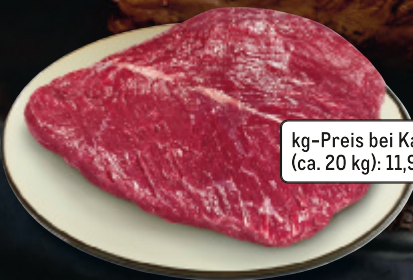

METRO

kg-Preis bei Kartonabnahme
(ca. 20 kg): 11,99* (12,83)

Rinder-Steakhüfte

- Argentinische Herkunft
- Vorgereift
- Ca. 2,5 kg
- Vak.-verp.

je kg

TOP-HIT

1249*
(13,36)

Haribo
Stückartikel
· Verschiedene Sorten
je 150-/30-Stück-Dose