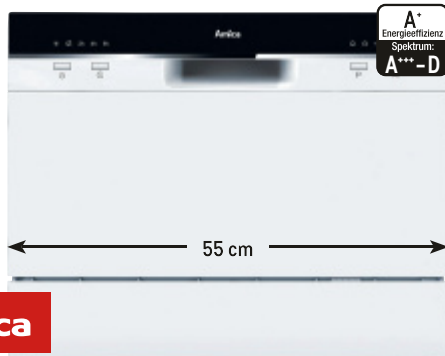

UVP** € 149,00
8399*
nur (99,95)

49
d(b)A

Amica

Tischgeschirrspüler GSP 14559W

- 6 Maßgedecke
- 5 Spülprogramme, elektronische Steuerung
- Maße: (H x B x T) 43,8 x 55 x 50 cm
- Art.-Nr.: 85 31 63

UVP** € 299,00
19999*
nur (237,99)