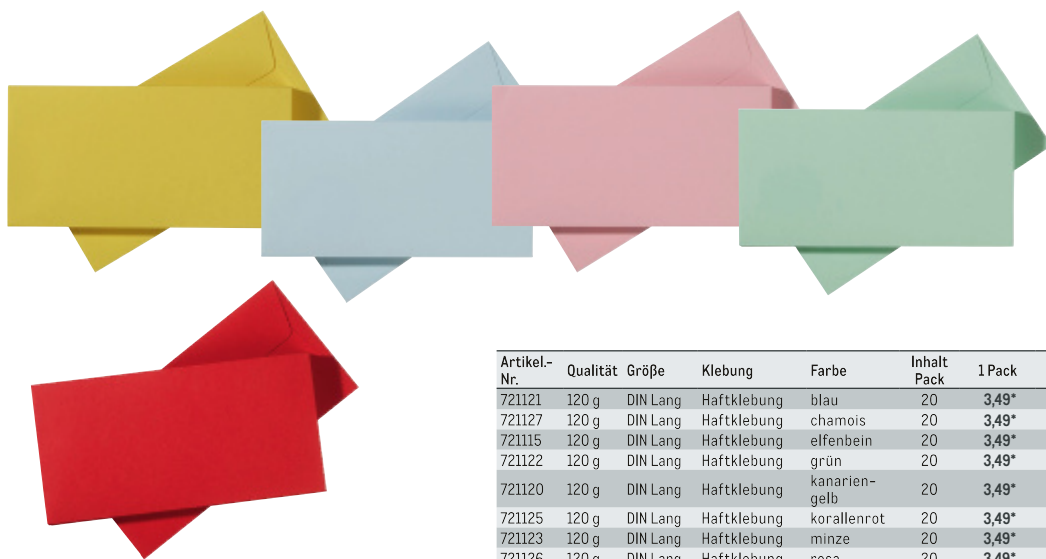

Spezialpapier & Farbige Briefumschläge

Farbiges Kopierpapier

- Intensiv oder Pastell
- Verschiedene Farben und Grammaturen

ab **599***
(7,13)

Artikel	Artikel.-Nr.	Farbe	Inhalt Pack	1 Pack	1 Pack	ab 5 Pack	ab 5 Pack	
80 g	691988	elfenbein	pastell	500 Blatt	6,99*	(8,32)	5,99*	(7,13)
80 g	691990	gelb	pastell	500 Blatt	6,99*	(8,32)	5,99*	(7,13)
80 g	691991	hellgrün	pastell	500 Blatt	6,99*	(8,32)	5,99*	(7,13)
80 g	691989	chamois	pastell	500 Blatt	6,99*	(8,32)	5,99*	(7,13)
80 g	691992	himmelblau	pastell	500 Blatt	6,99*	(8,32)	5,99*	(7,13)
80 g	691996	frühlingsgrün	intensiv	500 Blatt	6,99*	(8,32)	5,99*	(7,13)
80 g	691995	kanariengelb	intensiv	500 Blatt	6,99*	(8,32)	5,99*	(7,13)
80 g	691997	hecken rosa	intensiv	500 Blatt	6,99*	(8,32)	5,99*	(7,13)
80 g	691998	rotorange	intensiv	500 Blatt	6,99*	(8,32)	5,99*	(7,13)
160 g	692000	elfenbein	pastell	250 Blatt	8,49*	(10,10)	7,19*	(8,56)
160 g	692002	gelb	pastell	250 Blatt	8,49*	(10,10)	7,19*	(8,56)
160 g	692003	hellgrün	pastell	250 Blatt	8,49*	(10,10)	7,19*	(8,56)
160 g	692001	chamois	pastell	250 Blatt	8,49*	(10,10)	7,19*	(8,56)
160 g	692004	himmelblau	pastell	250 Blatt	8,49*	(10,10)	7,19*	(8,56)
160 g	692008	frühlingsgrün	intensiv	250 Blatt	7,99*	(9,51)	6,79*	(8,08)
160 g	692007	kanariengelb	intensiv	250 Blatt	7,99*	(9,51)	6,79*	(8,08)
160 g	692009	heckenrosa	intensiv	250 Blatt	7,99*	(9,51)	6,79*	(8,08)
160 g	692010	rotorange	intensiv	250 Blatt	7,99*	(9,51)	6,79*	(8,08)