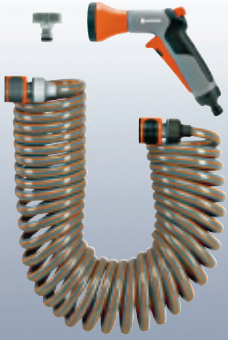

Spiralschlauch-Set 10 m

- Ideal zur Bewässerung von Pflanzen auf Terrassen und Balkonen oder zur Bewässerung kleinerer Flächen wie z.B. Vorgärten.
- Erübrigt lästiges Auf- und Abrollen
- Inkl. Schlauchstück, Wasserstop, Impulsbrause und Hahnstück

UVP** € ~~39,99~~
nur 2999*
(35,69)