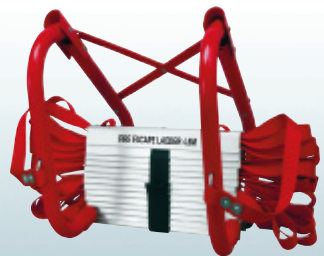

PROTEX

Löschdecke 1,1 x 1,1 m

- Aus silikonbeschichtetem Glasfasergewebe
- Zugelassen nach DIN EN 1869:2001

UVP\*\* € ~~19,95~~  
**999\***  
 (11,89)

Belastbar max.450 kg

smartwares

Feuerleiter 4,5 m

- Einfaches Aufhängen durch Universal-Befestigungshaken
- Schneller Einsatz durch verknotungsfreien Sprossenauszug
- Gleichzeitige Nutzung von mehreren Personen