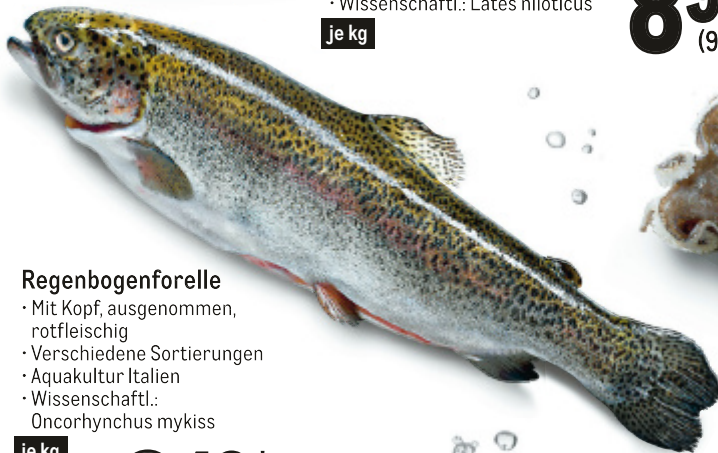

je kg

1499*
(16,04)

Frisches Viktoriasebarschfilet

- Ca. 300-700 g/Filets
- Wildfang Afrika
- Wissenschaftl.: Lates niloticus

je kg

899*
(9,62)

Regenbogenforelle

- Mit Kopf, ausgenommen, rotfleischig
- Verschiedene Sortierungen
- Aquakultur Italien
- Wissenschaftl.: Oncorhynchus mykiss