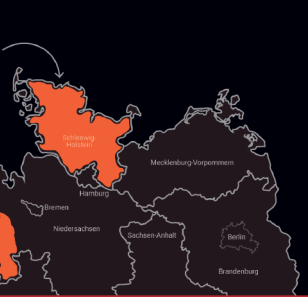

ca. 1800-g-Karton je kg **27,99*** (29,95)

Dry Aged Spezialitäten

- **MUKA:** Aus traditioneller Aufzucht mit ausgewogenem Futter, verleiht dem Fleisch seinen einzigartigen feinen Geschmack.
- **PORKI:** Wird traditionell in Niedersachsen gezüchtet, die dry aged Reifung verleiht dem Fleisch den besonderen Geschmack.
- **EMSRIND:** Ausgesuchte Teilstücke mit Knochen werden mind. 21 Tage im dry aged Verfahren gereift. Ergibt ein einzigartiges Geschmackserlebnis und Zartheit.