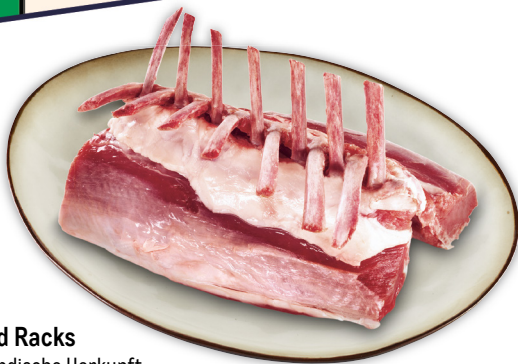

METRO WHATSAPP

Scannen & kein
Angebot verpassen

Lamm Frenched Racks

- Neuseeländische Herkunft
- Frisch, vak.-verp.

TOP HIT

ca. 800 g

je kg **27,99*** (29,95)

tineco