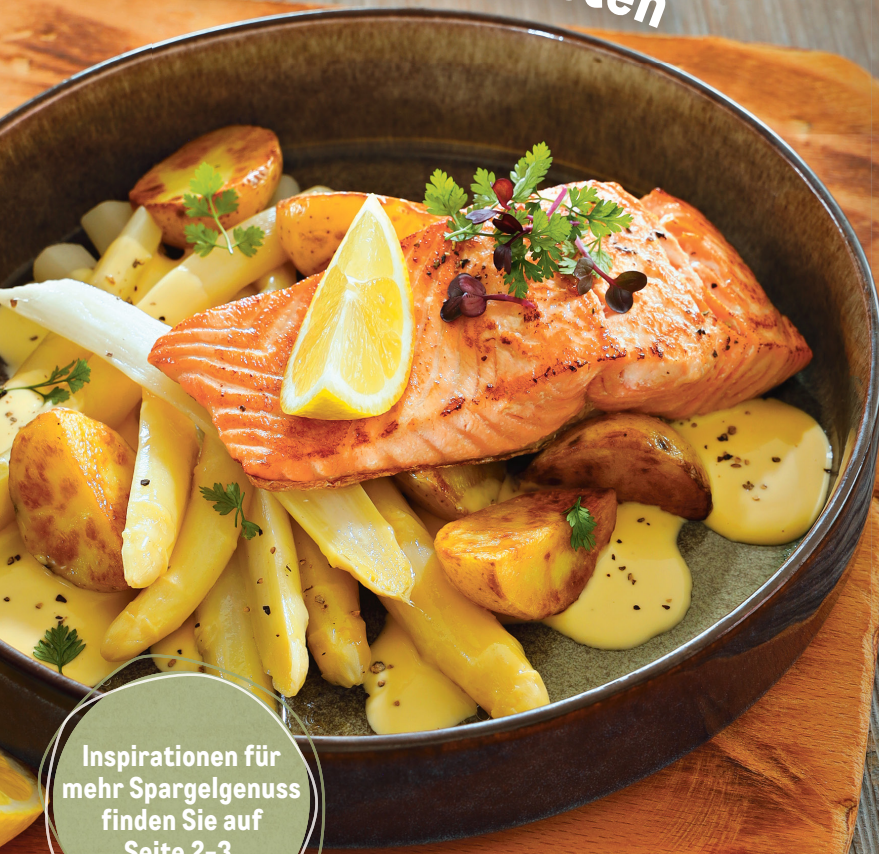

METRO

**VORTEIL:
GROSS-
HANDEL**

Fisch vom Feinsten

Inspirationen für mehr Spargelgenuss finden Sie auf Seite 2-3.

Lachsfilet

- Verschiedene Sortierungen
- Aquakultur Norwegen
- Wissenschaftl.: Salmo salar
- Der Klassiker, kräftig angenehmer Geschmack