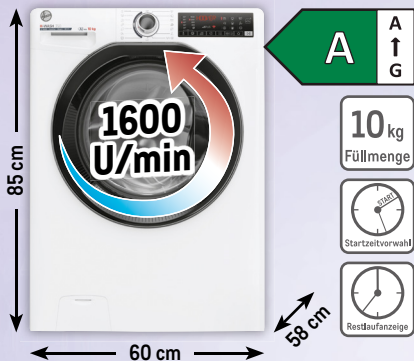

Waschautomat H3W PS6106TAMB-S

- 16 Programme
- ActiveSteam - Dampffunktion
- Smarte Bedienung per WiFi & Bluetooth

299,99* (356,99)

Wärmepumpentrockner NDE10A2TSBEXS-S

- 15 Programme (u.a. Jeans, Fresh Care, Allergy Care), Knitterschutzfunktion, Schuhgestell
- AquaVision-Kondenswasserbehälter mit optischer Füllanzeige direkt im Bullauge
- Smarte Bedienung mit WiFi + Bluetooth-Technologie