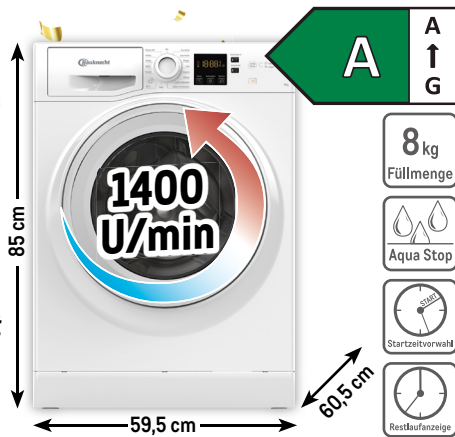

Bauknecht

Wasch- automat WAM 814 A

- 16 Programme, u.a. Anti-Allergie, Baby, Kurz 45, Kurz 30, Flecken 40° und Wolle
- Option Extra Touch – verkürzt wahlweise die Zyklusdauer oder intensiviert die Waschleistung
- Dynamic Inverter-Motor
- Auto-Clean Selbstreinigungsfunktion

UVP** € ~~1029,00~~

JUBI DEAL

nur **299,99*** (356,99)

HEISSES ANGEBOT

Der Profi-Allrounder für jede Küche

ONLINE KAUFEN:
METRO.DE

10 QUICK-START-TASTEN für voreingestellte Garzeiten