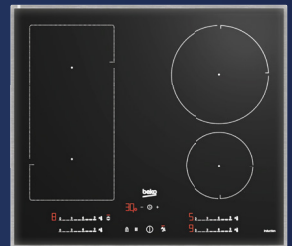

- 4 Induktions-Kochzonen
- Booster-Funktion, Timer
- Maße (H x B x T) 4,8 x 59 x 52 cm

JUBI DEAL

149,99* (178,49)

NEU BEI METRO

Aufbewahrungs- boxen-Set

- 3 tlg., bestehend aus 1 x 4,6 l, 1 x 13 l, 1 x 43 l mit Rollen
- Mit Deckel und Verschlussclips