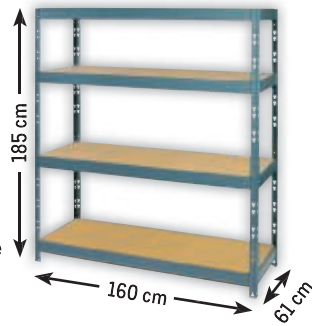

UVP** € 1029,00

nur **299,99*** (356,99)

Aufbewahrungs- boxen-Set

- 5-tlg., bestehend aus:
1 x 84 l, 1 x 35 l, 1 x 9 l
und 2 x 3 l Box

statt bisher € 61,87

nur **41,99*** (49,97)

Schwerlastregal

- Stecksystem, Montage ohne Schrauben
- Pulverbeschichteter Metallrahmen