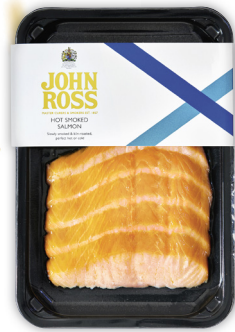

**John Ross
Schottischer
Räucherlachs**
· Heiß geräuchert

160-g-Packung

8,99* (9,62)

**Haak&Christ
Atlantisches
Rotbarschfilet**
· Ca. 110-180 g Stücke
· Mit Glasur

900-g-Beutel

11,99* (12,83)