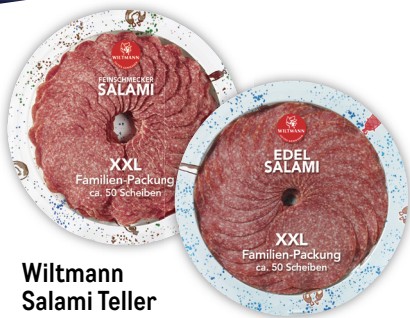

- Aus Italien
- Geschnitten

JUBI DEAL

200-g-Packung

3,99* (4,27)

Vinzenzmurr Original Münchner Weißwürste

- Mit Kalbfleisch
- 4 x 70 g

280-g-Packung

2,79* (2,99)

Wiltmann Salami Teller

- Geschnitten
- Ca. 50 Scheiben
- Verschiedene Sorten

je 200-g-Packung

3,79* (4,06)

Artysan Chorizo Extra

- Mild/Pikant
- Im Ring

je 250-g-Packung

3,29* (3,52)