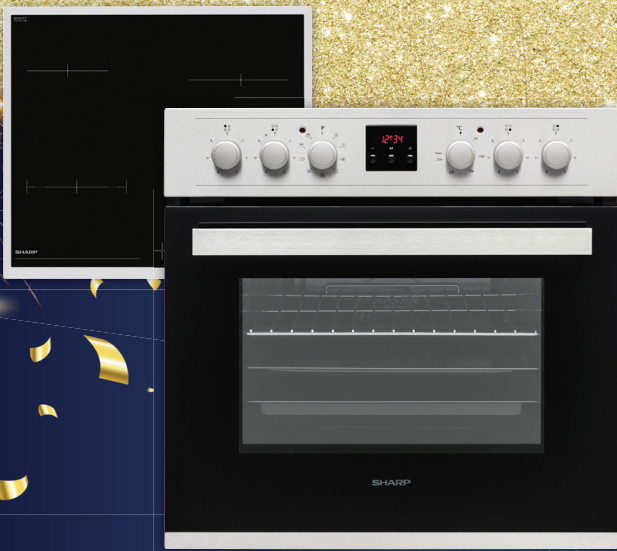

A
Energieeffizienz
Spektrum:
A+++ - D

69 l
Garraum

2400 W
Leistung

SHARP

Einbau-Herd-Set K-62D19IM0

Backofen

- Multifunktions-Umlufttherm mit 8 Funktionen
- Maße: (H x B x T) 59,5 x 59,5 x 57,5 cm

Glaskeramik-Kochfeld

- Restwärmanzeige
- Maße: (H x B x T) 4,1 x 59 x 52 cm

UVP** € 549,00

JUBI DEAL

nur **249,99*** (297,49)