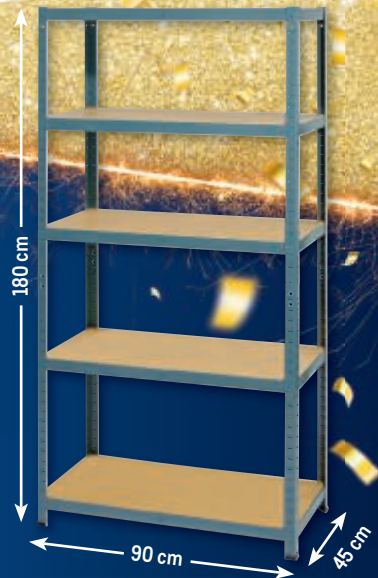

Schwerlastregal

- Stecksystem, Montage ohne Schrauben
- Pulverbeschichteter Metallrahmen

JUBI DEAL

5 Böden à 265 kg **27,99*** (33,31)

4 Böden à 200 kg **22,99*** (27,36)

5 Böden à 400 kg **59,99*** (71,39)

Gültig vom **02.10.2024 - 16.10.2024**

METRO

21

** Ihr möglicher Wiederverkaufspreis = unverbindliche Preisempfehlung des Herstellers

6) Aktionsdurchführung durch Dyson. Kaufen Sie einen kabellosen Dyson Staubsauger der Reihen V8, V10, V12, V15, Gen5detect oder WashG1 im Zeitraum vom 01.10.2024-31.12.2024. Machen Sie 30 Tage den Praxistest mit Rückgabegarantie. Wenn Sie mit dem Gerät nicht zufrieden sind, kontaktieren Sie den Dyson Kundendienst unter 02225/926-129.