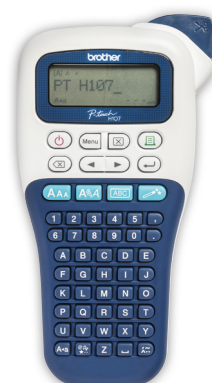

A690

- Telefonbuch für bis zu 100 Einträge
- Anruferanzeige (CLIP, netzabhängig)

Freisprechen

brother
at your side

Mobiles Beschriftungsgerät P-Touch-H107B

- Für TZe-Schriftbänder in 3,5/6/9 und 12 mm Breite
- Deco-Modus für individuelle Etiketten
- Fähhendruck zur Kabelbeschriftung

Single

29,99* (35,69)

Duo

49,99* (59,49)

19,99* (23,79)

**Longlife
Power Batterien**
• Mignon AA oder Micro AAA

20er-Pack

je **8,39*** (9,98)