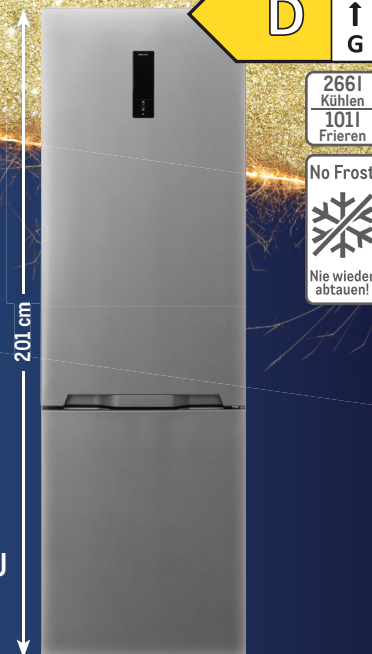

**SHARP
Kühl-/Gefrier-
kombination
SJ-NBA20IEXID-EU**

- Null-Grad-Zone
- Elektronische Temperaturkontrolle
- Maße: (H x B x T) 201 x 59,5 x 65 cm

266l
Kühlen
101l
Frieren

201 cm

UVP** € 999,00

JUBI DEAL

nur **399,99*** (475,99)