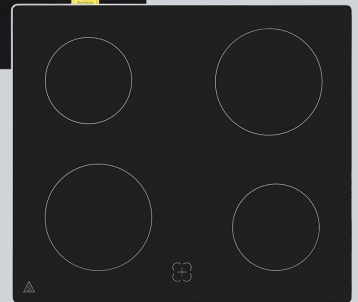

(345,09 € inkl. MwSt.)

**A+++**  
↑  
**D** **A**

**exquisit**

**EXQUISIT EHE256-U-020-HERDSET, SCHWARZ**

- 7 Backofenprogramme
- 59 l Garraumvolumen
- Restwärmeanzeige

NUR ONLINE

**179<sup>99</sup> €\***  
(214,19 € inkl. MwSt.)