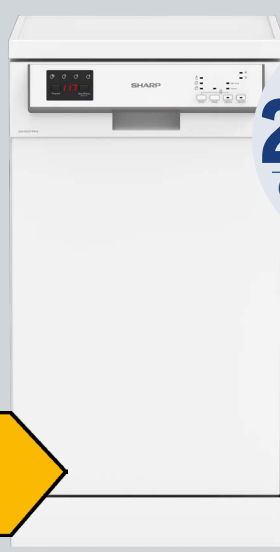

Be Original.

**SHARP QW-NA1CF47DS-DE FREISTEHENDER  
GESCHIRRPÜLER, 60 CM, SILBER**

- Unterbaufähig
- 13 Maßgedecke
- Kontrollanzeige für Salz- & Klarspülermangel

NUR ONLINE

**229<sup>99</sup> €\***  
(273,69 € inkl. MwSt.)

**SHARP**

Be Original.

**SHARP QW-HS12F47EW-DE FREISTEHENDER  
GESCHIRRPÜLER, 45 CM, WEISS**

- 10 Maßgedecke
- LED Display
- Kontrollanzeige für Salz- & Klarspülermangel

**Bauknecht**

**BAUKNECHT WATK SENSE 86S 41 N WASCHTROCKNER, WEISS**