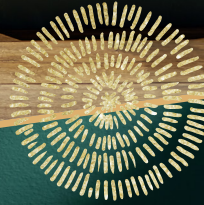

Reh stehend

ca. 69 cm **64,99*** (77,34)