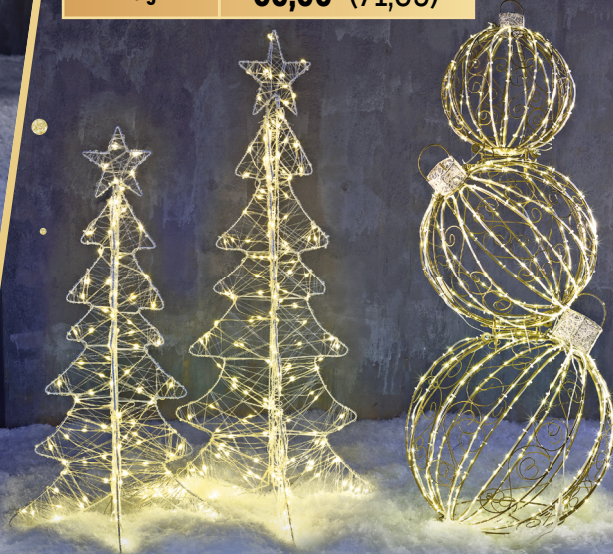

2er-Set **89,99*** (107,09)

LED Hirsch Rattanoptik

- 300 warmweisse LED's; teilweise blinkend
- IP44 Aussenadapter

ca. 140 x 129 x 70 cm **99,99*** (118,99)

Tarrington House

LED Baum-Set

- 300 warmweisse LED's
- Höhe: ca. 90 cm/ 120 cm, faltbar
- IP44 Außenadapter

2tlg. **59,99*** (71,39)

LED Kugel-Set

- 520 warmweisse LED's
- IP44 Außenadapter

ca. 130 x 51 x 51 cm **69,99*** (83,29)

Tarrington House

LED Stern irisierend

- 100 eisweisse LED's
- IP44 Außenadapter

ca. 60 x 55 x 15 cm **39,99*** (47,59)