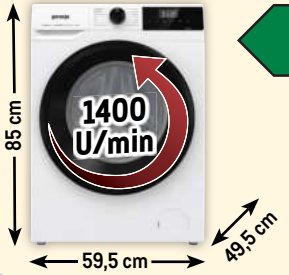

A A
↑ G

7 kg
Füllmenge

Aqua Stop

Startzeitvorwahl

gorenje

WaschautomatWNHEI 74 SAPS

- 15 Programme - u.a. Baumwolle, Wolle, AllergyCare, Baby-Wäsche
- Inverter PowerDrive Motor

219,99* (261,79)