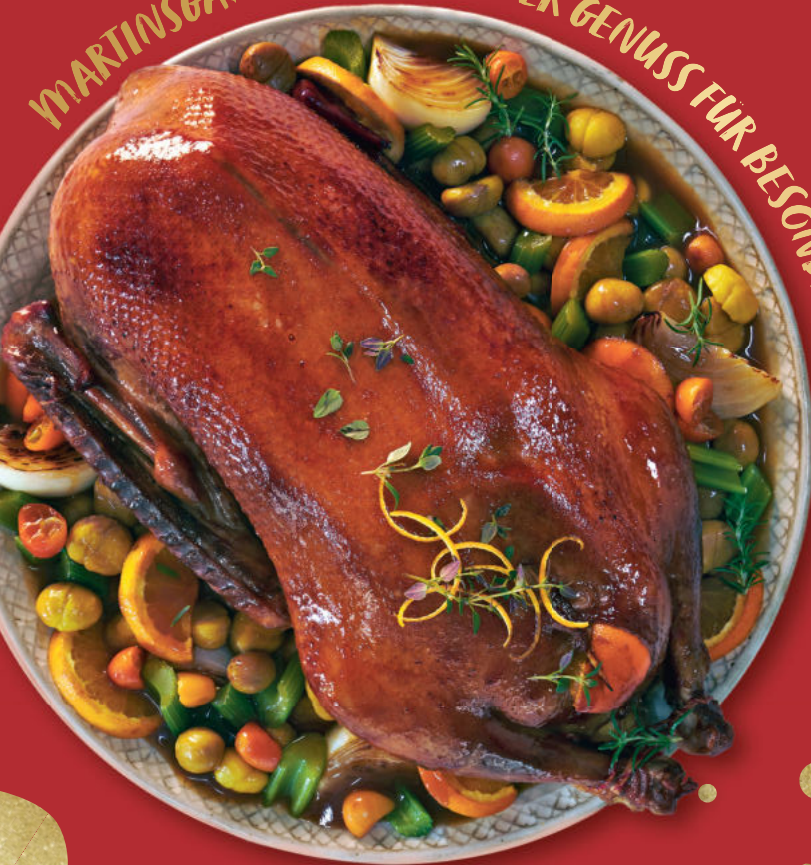

METRO

**VORTEIL:
GROSS-
HANDEL**

MARTINSGÄNS: ERSTKLASSIGER GENUSS FÜR BESONDERE ANLÄSSE

Red Bull Energy Drink
• Verschiedene Sorten

TOP HIT

je 0,25-l-Dose (zzgl. Pfand) **0,76*** (0,90)

Merci Vielfalt
• Verschiedene Sorten