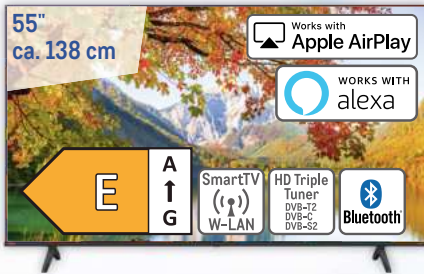

5 JAHRE

- Mit METRO auf der sicheren Seite dank **KOSTENLOSER 5-Jahres-Garantie²⁾**
- Gültig für alle TV Geräte der Marke Hisense
- Dauerhaft günstige Preise

Hisense

55" UHD-LED-Fernseher 55A6N

- Auflösung: 3.840 x 2.160, HRD10+
- Helligkeit: 300 cd/m²