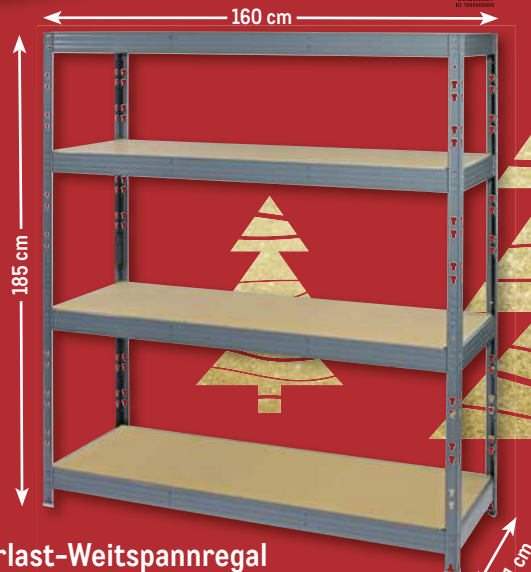

219,99* (261,79)

**METRO
PROFESSIONAL**

Schwerlast-Weitspannregal

- 4 Böden, Tragkraft je Boden: max. 350 kg (Gesamt 1400 kg)
- Stecksystem, Montage ohne Schrauben
- Pulverbeschichteter Metallrahmen
- Maße ca.: (H x B x T) 185 x 160 x 61 cm