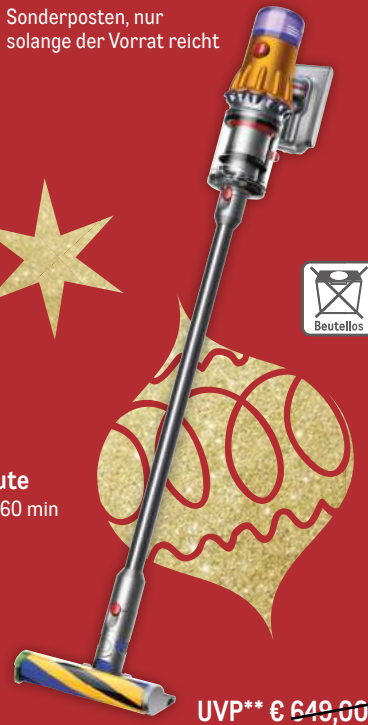

TOP HIT

je kg **15,99*** (17,11)

3) **Jetzt mit 30 Tage Geld-zurück-Garantie**
Für alle kabellosen Staubsauger von Dyson

dyson

Akku Staubsauger V12 Detect Slim Absolute

- 29,4 V Akku - Reinigt bis zu 60 min (gilt im Eco-Modus ohne Aufsatz mit Direktantrieb)
- Umfangreiches Zubehör (u.a. Wandhalterung mit Ladefunktion, Kombi-Zubehördüse, Fugendüse, Haardüse, Flex-Adapter, Zubehöralterung für das Saugrohr)