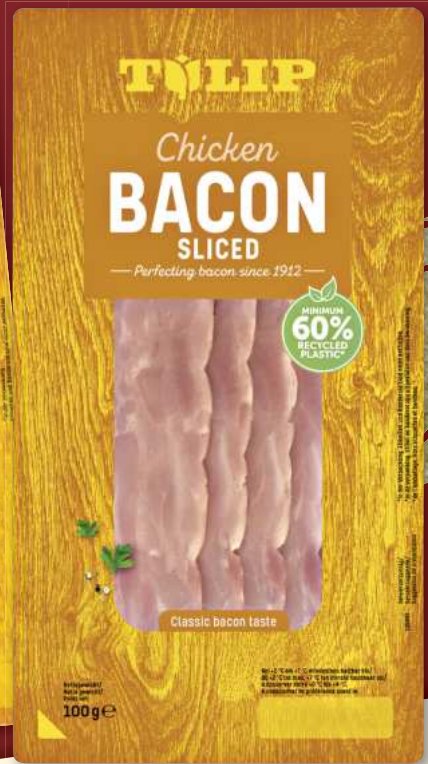

LambWeston
Sweet Potato Fries
• 6 x 6 mm Shoestring

TOP HIT

2-kg-Beutel

12,99* (13,90)

Tulip
Bacon Geflügel/Klassik
 • Geschnitten

TOP HIT

je 100-/125-g-Packung

1,39* (1,49)