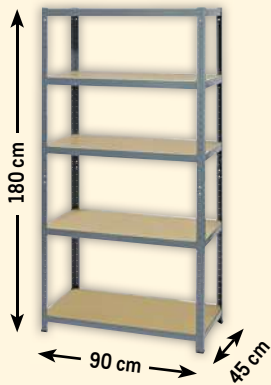

40 l **24,99*** (29,74)

TÜV Rheinland
CERTIFIED
www.tuev.com
02 13000000

GS
Geprüfte Sicherheit

METRO
PROFESSIONAL

Schwerlastregal

- 5 Böden, Tragkraft je Boden: max. 265 kg (Gesamt: 1.325 kg)
- Stecksystem, Montage ohne Schrauben
- Maße ca.: (H x B x T) 180 x 90 x 45 cm