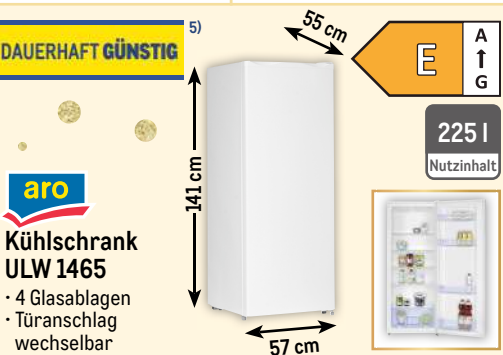

aro
Kühlschrank
ULW 1465

- 4 Glasablagen
- Türanschlag wechselbar

Kühlschrank ULW 1465	219,99* (261,79)
Gefrierschrank UZW 1465	219,99* (261,79)