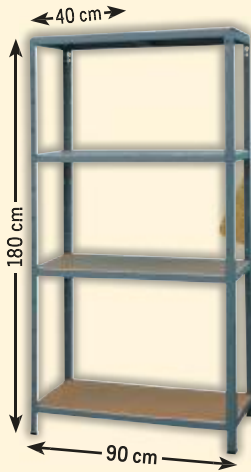

Longlife Batterien Sparpack

• Mignon AA oder Mirco AAA

40er-Pack

je **9,99*** (11,89)

Schwer- lastregal

• 4 Böden, Trag-
kraft je Boden:
max. 200 kg
(Gesamt: 800 kg)
• Stecksystem,
Montage ohne Schrauben
• Pulverbeschichteter Metallrahmen
• Maße (H x B x T): ca. 180 x 90 x 40 cm