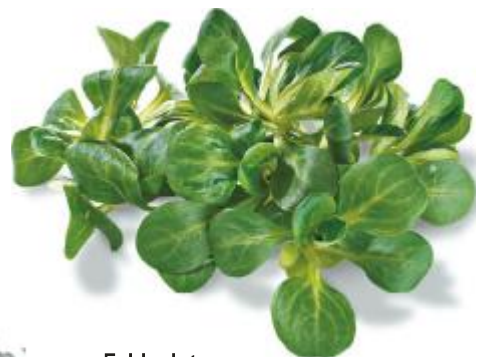

Feldsalat
• Aus Deutschland/Italien

150-g-Schale	1,79* (1,92)

Ab Werbestart online
checken und Preise entdecken:
www.metro.de/frische-preise