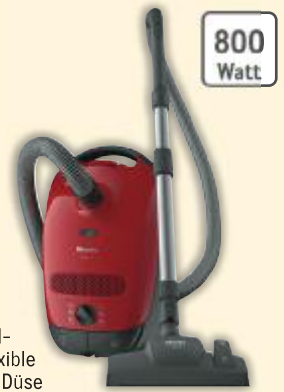

Bodenstaubsauger Classic C1 CarCare

- Aktionsradius: 9 m / Kabellänge: 5,5 m
- 6-Stufige elektronische Saugkraftregulierung
- Lieferumfang: u.a. Universalbodendüse, Polsterdüse, flexible XL-Fugendüse, EcoTeQ Plus-Düse

800
Watt

125,00* (148,75)

Restposten, nur solange
der Vorrat reicht

Miele

Bodenstaubsauger Boost CX1 - 125 Edition

- Staubbehältervolumen: 1,0 l / Hygiene AirClean Filter
- Elektronische Saugkraftregulierung durch 4-stufige Drehregler
- Zubehör: Bodendüse, Fugendüse, Saugpinsel mit Kunststoffborsten