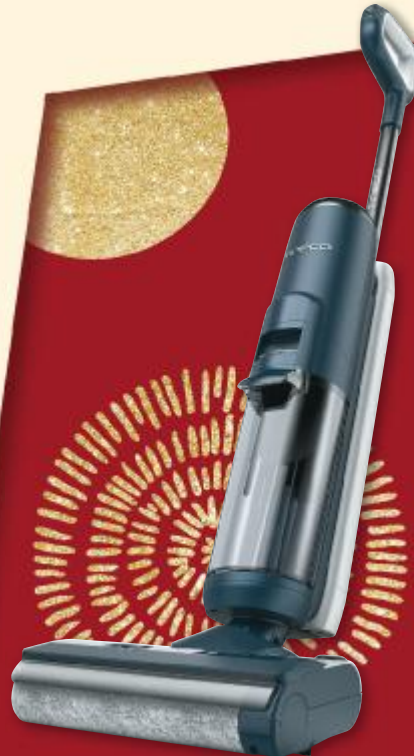

Abb. ähnlich

890
Watt

175,00* (208,25)

App Steuerung

tineco

Hartbodenreiner Floor One S5 Extreme

- Intelligentes Wischen und Saugen in einem Step, daher bis zu 50 % Zeitersparnis, reiner Saugmodus möglich
- i Loop Sensor – automatische Anpassung der Saugleistung an den Verschmutzungsgrad
- Verbesserte Kantenreinigung
- LED Display mit Sprachausgabe