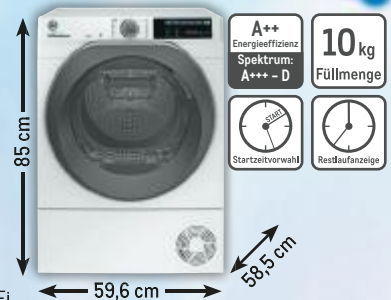

Wärmepumpen-trockner NDE-H10A2TSBEXS-S

- 15 Programme (u.a. Jeans, Fresh Care, Allergy Care), Knitterschutzfunktion, Schuhgestell
- AquaVision-Kondenswasserbehälter mit optischer Füllanzeige direkt im Bullauge
- Smarte Bedienung mit WiFi + Bluetooth-Technologie

UVP** € 799,00

TOP HIT

nur **299,99*** (356,99)