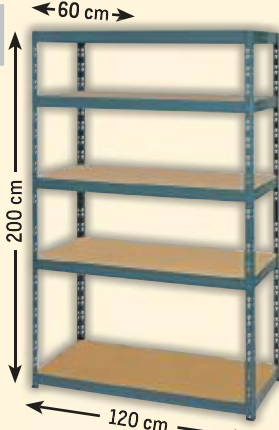

Schwer- lastregal „Extratief“

• 5 Böden, Tragkraft je Boden:
max. 400 kg (Gesamt 2.000 kg)
• Stecksystem, Montage ohne Schrauben
• Pulverbeschichteter Metallrahmen
• Maße ca.: (H x B x T) 200 x 120 x 60 cm

64,99* (77,34)