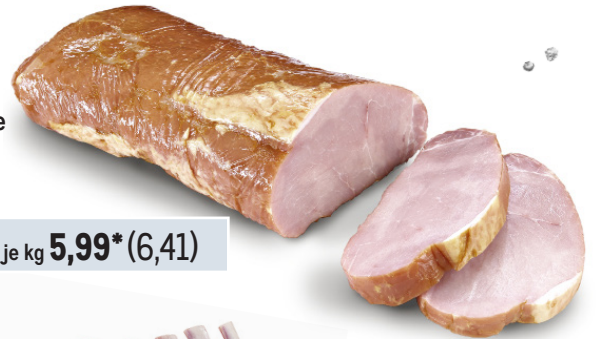

Hähnchenbrustfilet

- Teilstück, frisch
- Ohne Haut u. Knochen
- Deutsche Herkunft

TOP HIT

ca. 1000-/
2500-g-Schale

je kg **7,99*** (8,55)

Spießbraten vom Schweinenacken

- Küchenfertig zubereitet
- Vak.-verp.

ca. 2,5 kg

je kg **6,99*** (7,48)

Kasseler-Lachse

- Mild geräuchert
- Deutsche Herkunft
- Vak.-verp.

ca. 2 kg

je kg **5,99*** (6,41)

Rindertafelspitz

- Europ. Herkunft
- Vak.-verp.

- Steak mit Roastbeef u. großem Filetanteil
- Ca. 21 Tage am Knochen gereift
- Vak.-verp.

ca. 1000-g-Stück je kg **25,99*** (27,81)

Dry Aged Spezialitäten

- **MUKA:** Aus traditioneller Aufzucht mit ausgewogenem Futter, verleiht dem Fleisch seinen einzigartigen feinen Geschmack.
- **PORKI:** Wird traditionell in Niedersachsen gezüchtet, die dry aged Reifung verleiht dem Fleisch den besonderen Geschmack.
- **EMSRIND:** Ausgesuchte Teilstücke mit Knochen werden mind. 21 Tage im dry aged Verfahren gereift. Ergibt ein einzigartiges Geschmackserlebnis und Zartheit.