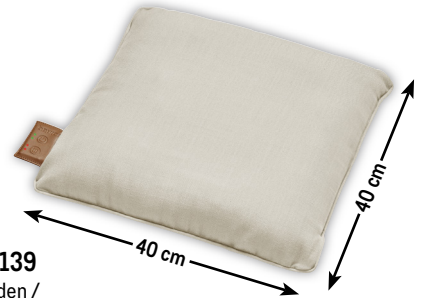

Restposten,
nur solange der
Vorrat reicht

50,00* (59,50)

Restposten,
nur solange der
Vorrat reicht

beurer

Multi-Groomer MN9X

- Inkl. 11 Aufsätze zum Trimmen und Rasieren der gesamten Körperhaare
- 90 min Ladezeit / 90 min Betriebszeit
- Wasserdicht (IPX7)

35,00* (41,65)

Restposten,
nur solange der
Vorrat reicht

beurer

Massagekissen MG139

- Laufzeit bis zu 2 Stunden / Abschaltautomatik nach 15 min
- Maschinenwaschbar bis 30 °C im Schonwaschgang
- 4 Massageknöpfe u.a. 2 zuschaltbare Wärmefunktion