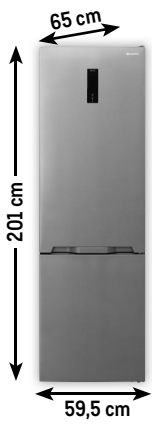

266 l
Kühlen
101 l
Frieren

No Frost
Nie wieder
abtauen!

SHARP

Kühl-/Gefrierkombination
SJ-NBA20IEXID-EU

- Null-Grad-Zone
- Elektronische Temperaturkontrolle

399,99* (475,99)

DAUERHAFT GÜNSTIG ⁵⁾

239 l
Nutzinhalt