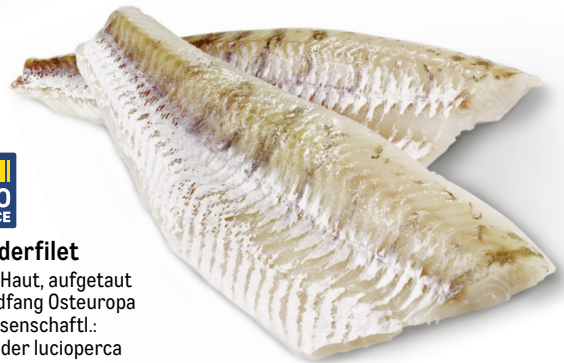

MSC Seelachsfilet

- Verschiedene Sortierungen
- Aus nachhaltigem Wildfang Nordostatlantik
- Wissenschaftl.: Pollachius virens

je kg

ZUM AKTUELLEN TAGES-KILOPREIS GEHT'S HIER:

Regenbogenforelle

- Verschiedene Sortierungen
- Aquakultur Italien
- Wissenschaftl.: Oncorhynchus mykiss

je kg **9,99*** (10,69)

Lachspartionen

- Mit Haut, verschiedene Sortierungen
- Aquakultur Norwegen
- Wissenschaftl.: Salmo salar

je kg

ZUM AKTUELLEN TAGES-KILOPREIS GEHT'S HIER:

Zanderfilet

- Mit Haut, aufgetaut
- Wildfang Osteuropa
- Wissenschaftl.: Sander lucioperca