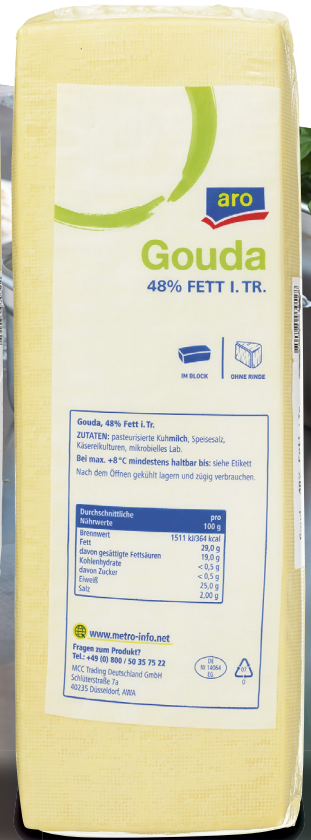

Milchart: Kuh
Fett i. Tr.: 32%
Reifung: 12 Monate
Geschmack: kräftig

Parmigiano
Reggiano
Flakes

500-g-Schale **10,99*** (11,76)

Milchart: Ziege & Schaf
Fett i. Tr.: 48%
Geschmack: aromatisch

Greco
Feta
· Original
griechischer Feta

Ca. 2-kg-Block je kg **15,79*** (16,90)

APP DEAL
5,55* (5,94)²⁾

Milchart: Kuh
Fett i. Tr.: 48%
Geschmack: mild & nussig/
herzhaft pikant

Grünländer
Schnittkäsescheiben
· Verschiedene Sorten

je 500-g-Packung **6,49*** (6,94)

²⁾ Bitte Coupon in der App aktivieren und Kundenkarte an der Kasse vorzeigen.

aro
Pflanzenfett
· Ungehärtet

TOP HIT

10-kg-Karton

18,49* (19,78)

Phase Pflanzenfett
· Mit Buttergeschmack

0,9-l-Flasche

4,29* (4,59)