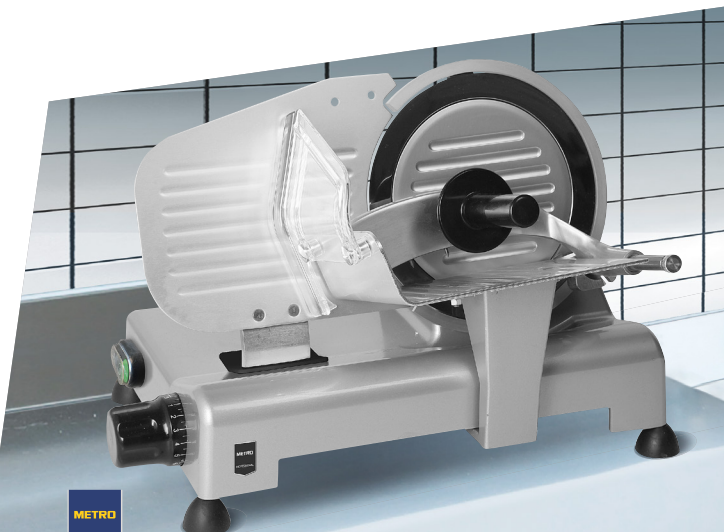

550 W Leistung

Gemüseschneider GVC1002

- Inkl. 5 Schneid- und Raspelscheiben
- Große Öffnung mit Hebel und kleine Öffnung mit Stopfer
- Verarbeitet 300 kg/Std.

459,99* (547,39)

Schneidemaschine

- Schnittstärke: 1-15 mm
- Inkl. Messerschärfer