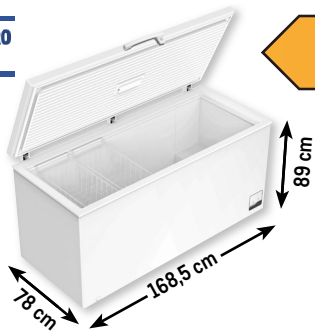

124,99* (148,74)

BEI METRO GASTRO auf Bestellung

500 l Nutzinhalt

Kühl-/ Gefriertruhe GHF 2500

- Abschließbare Tür, Innenbeleuchtung
- Umstellbar auf Kühlfunktion, mit 4 Rollen, inklusive 2 Körben
- Art.-Nr.: 520278