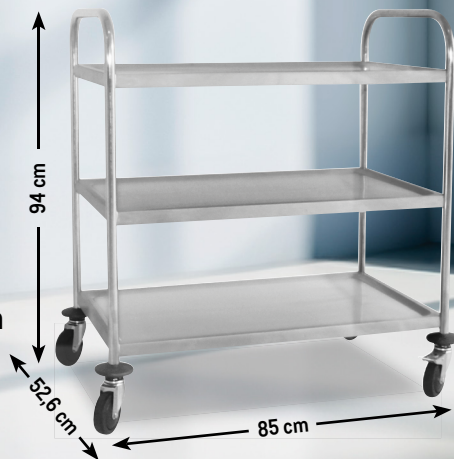

BEI METRO GASTRO auf Bestellung

BEI METRO GASTRO auf Bestellung

Abräum- und Transportwagen GST 2003

- 270 mm Abstand zwischen den Böden
- 4 Leichtlaufräder mit 2 Feststellern
- Art.-Nr.: 978073

Regalwagen GSC2018GN