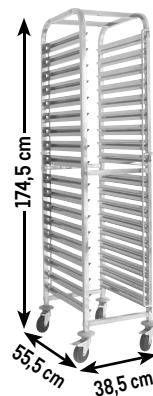

149,99* (178,49)

BEI METRO GASTRO auf Bestellung