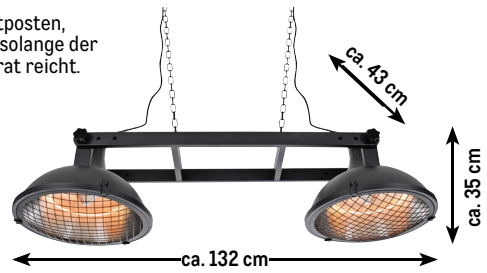

Elektro Terrassen-Deckenheizstrahler EPH 3000²⁾

- 3 Leistungsstufen je Heizelement:
  700/ 800/ 1500 W (Max. 3.000 W Gesamtleistung)
- Schutzart IP44
- Inkl. Montagekette und Fernbedienung

129,99* (154,69)

Restposten, nur solange
der Vorrat reicht.