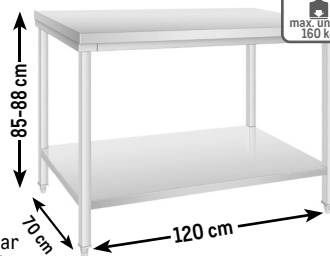

- 4 Lenkrollen (2 mit Bremse)
- 18 Einschübe für 1/1 GN-Behälter, Etagenabstand 78 mm
- Art.-Nr.: 978075

149,99* (178,49)

BEI METRO GASTRO auf Bestellung

Edelstahl Arbeitstisch GWTS3127

- Höhenverstellbar
- Art.-Nr.: 497384