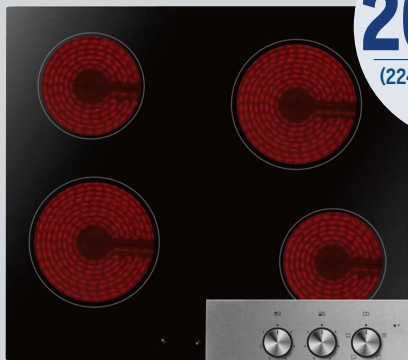

- 7 kg Füllmenge
- Restlaufanzeige
- Startzeitvorwahl

A+++
↑
D A++

beko

BEKO DHC742GXS WÄRMEPUMPENTROCKNER,
7 KG, EEK: A++

- Wärmepumpentechnologie
- ProSmart Inverter Motor
- Knitterschutz

NUR ONLINE

209⁹⁹ €*
(224,69 € inkl. MwSt.)