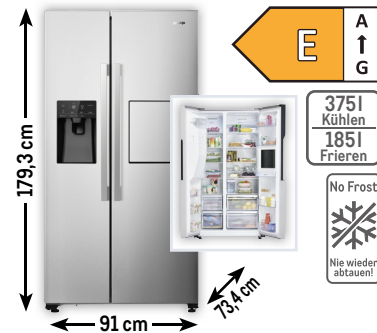

gorenje Kühl-/Gefrier- kombination N 619 EAXL4

- CrispZone XL-Schubfach mit Feuchteregler

UVP** € 708,00

TOP HIT

nur **319,99*** (380,79)

gorenje Side by Side Kühlschrank NRS9EVXB1

- Wasser-/Eiswürfel-/Crushed-Ice-Spender (Festwasseranschluss)
- Schnellkühl-/gefrierfunktion

649,99* (773,49)

Glastür- kühlschrank GPC1088

- Temperaturbereich: 4 °C bis 18 °C
- LED Beleuchtung, Doppelverglasung
- Art.-Nr.: 879478

167,99* (199,91)

Kühlbox MF46WE

Kühlbox MF46WE

79,99* (95,19)

Gefrierbox MZ46WE

84,99* (101,14)

Tischkühl- schrank TLW 8655

- Temperaturbereich: 0 °C bis 10 °C
- Zwei höhenverstellbare Ablagen
- Auch erhältlich als Tischgefrierschrank TZW8655

TIEFPREIS⁶⁾

Tischkühlschrank
TLW8655

129,99* (154,69)

Tischgefrierschrank
TZW8655

149,99* (178,49)