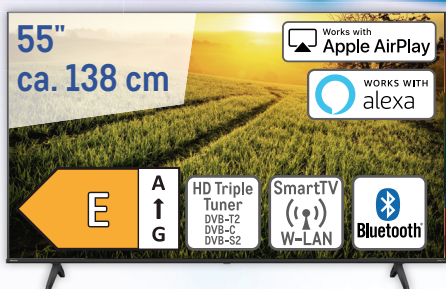

Hisense

55" UHD-LED-Fernseher 55A6N

- Auflösung: 3.840 x 2.160, HDR10+
- Helligkeit: 300 cd/m²

UVP** € ~~649,00~~

TIEFPREIS⁶⁾

nur **299,99*** (356,99)