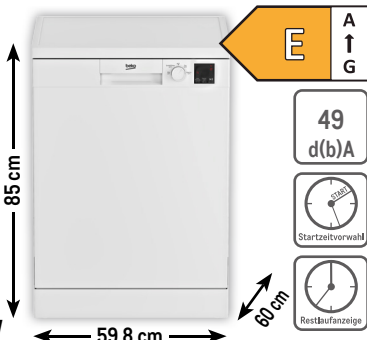

beko

Geschirrspüler
DFN04321W

- 13 Maßgedecke, 4 Programme
- Halbe Beladung, Klarspüler- und Salzanzeige

249,99* (297,49)

Bauknecht

Unterbau-Geschirrspüler BUC 3B26 X

- 14 Maßgedecke
- 5 Standardprogramme, 3 Reinigungstemperaturen
- Vollwasserschutz

UVP** € 569,00

TOP HIT

nur **289,99*** (345,09)