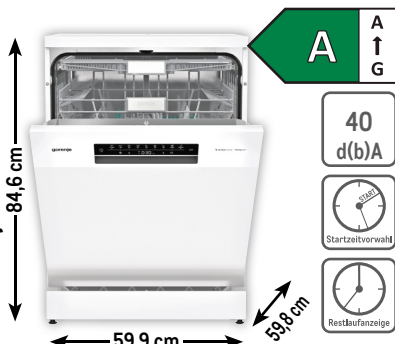

59,5 x 59,5 x 57,5 cm

Induktions-Kochfeld autark

- Power-Boost Funktion für alle 4 Kochzonen
- Maße: (H x B x T) 5,6 x 59 x 52 cm

379,99* (452,19)

gorenje
Geschirrspüler
ULTRA
16GSAWWIFI

- 16 Maßgedecke, 7 Programme
- LED-Innenbeleuchtung, WIFI Funktion