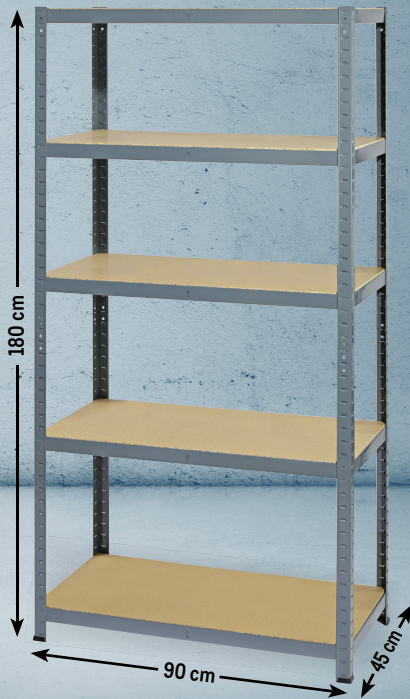

Schwerlastregal

- Stecksystem, Montage ohne Schrauben
- Pulverbeschichteter Metallrahmen

TOP HIT

5 Böden à 265 kg (Abb.) **24,99*** (29,74)

4 Böden à 350 kg **62,99*** (74,96)