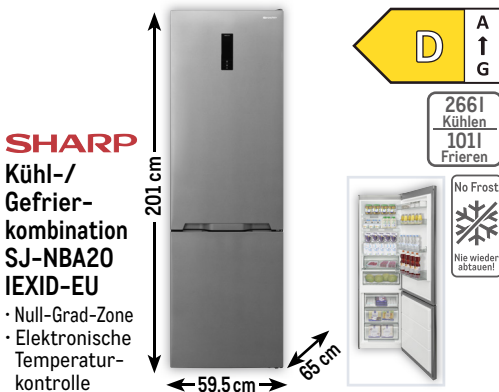

SHARP
Kühl-/Gefrierkombination
SJ-NBA20
IEXID-EU
• Null-Grad-Zone
• Elektronische Temperaturkontrolle

399,99* (475,99)

METRO GROSSHANDELSPREISE

TIEFPREIS⁶⁾

aro
Kühlschrank
ULW 1465
• 4 Glasablagen
• Türanschlag wechselbar

225 l
Nutzinhalt

Kühlschrank ULW 1465	219,99* (261,79)
Gefrierschrank UZW1465	219,99* (261,79)

METRO GROSSHANDELSPREISE

TIEFPREIS⁶⁾

aro
Tischkühl-schrank
TFS 8540E
• ***-Gefrierfach

75l
Kühlen
8l
Frieren

Tischkühlschrank TFS8540E	139,99* (166,59)
Tischkühlschrank TFW8655	139,99* (166,59)

TIEFPREIS⁶⁾

NEU BEI METRO

METRO
Glastürkühlschrank
GSC 2133
• Temperaturbereich: 2 °C bis 10 °C
• LED-Innenbeleuchtung
• Selbstschließende und abschließbare Tür
• Art.-Nr.: 14727 weiß
• Art.-Nr.: 14731 schwarz

133 l
Nutzinhalt

weiß / schwarz	399,99* (475,99)