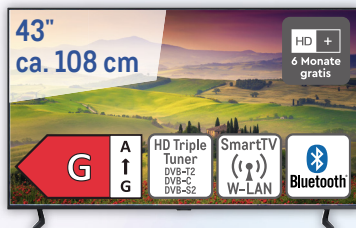

SAMSUNG

43" UHD-LED-Fernseher GU43CU6979

- Auflösung: 3.840 x 2.160, HDR10+, HLG
- Mega Kontrast

UVP** € ~~499,00~~

TIEFPREIS⁶⁾
nur **279,99*** (333,19)

SAMSUNG

55" UHD-LED-Fernseher GU55CU6979

- Auflösung: 3.840 x 2.160, HDR10+, HLG
- Mega Kontrast