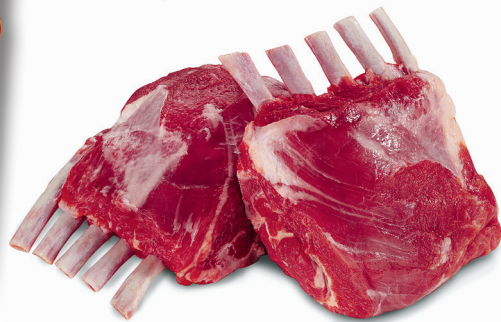

## Argentinisches Rinder-Entrecôte (Ribeye)

- Vorgereift
- Vak.-verp.

ab ca. 18 kg

je kg **21,99\*** (23,53)

ca. 2,5-kg-Einzelstück

je kg **22,99\*** (24,60)

## Irisches Lamm Nacken-Carrée

- Frisch
- Vak.-verp.

ca. 1000-g-  
Packung

je kg **18,99\*** (20,32)

ALTIM QUALITAS  
**ALTANERA**  
*Alfonso Aguilar*