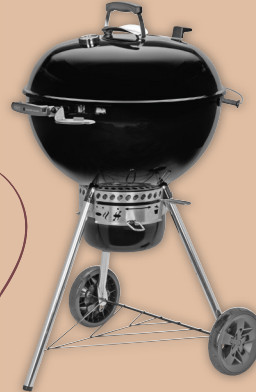

Für ausgezeichnete Grillmomente

Gasgrill Traveler

- 1 Edelstahlbrenner 3,8 kW
- Grillroste aus porzellanemailliertem Gusseisen, Grillfläche ca. 65 x 34 cm
- Stabiles und klappbares Untergestell
- Porzellanemaillierter Deckel
- Maße: (H x B x T) ca. 100 x 105 x 55 cm

UVP** € 529,00

TOP HIT

nur **319,99*** (380,79)

Elektrogrill Q 1400 Dark Grey

- Leistung 2,2 kW; stufenlos einstellbarer Temperaturregler
- Grillroste aus porzellanemailliertem Gusseisen, Grillfläche ca. 43 x 32 cm
- Maße: (H x B x T) ca. 36,9 x 68,6 x 42 cm

229,99* (273,69)

Kugelgrill Master Touch GBS E-5750

- One-Touch Reinigungssystem aus Edelstahl, iGrill-Sockel
- Klappbarer Grillrost mit Gourmet BBQ System
- Maße: (H x B x T) ca. 107 x 65 x 72 cm

199,99* (237,99)

NEU BEI METRO

Gasgrill Spirit E-425 GBS

- 4 Edelstahlbrenner (insg. 10,3 kW) Sear Boost Funktion
- GBS-Grillrost aus porzellanemailliertem Gusseisen; Grillfläche ca. 62 x 44 cm
- Maße: (H x B x T) ca. 117 x 132 x 67,5 cm

549,99* (654,49)

NEU BEI METRO

Gasgrill Spirit E-435 GBS

- 4 Edelstahlbrenner (insg. 10,3 kW) Sear Boost Funktion
- + 1 Seitenbrenner 3,52 kW
- GBS-Grillrost aus porzellanemailliertem Gusseisen; Grillfläche ca. 62 x 44 cm, Digital-Thermometer
- Maße: (H x B x T) ca. 118 x 132 x 65 cm

669,99* (797,29)

NEU BEI METRO

Gasgrill Spirit E-210

- 2 Edelstahlbrenner (insg. 7,8 kW), Snap Jet Zündung
- Grillrost aus porzellanemailliertem Gusseisen; Grillfläche ca. 52 x 44 cm
- Maße: (H x B x T) ca. 117 x 123 x 67,5 cm

UVP** € 499,00

TOP HIT

nur **399,99*** (475,99)

Gültig vom 27.02.2025 - 12.03.2025

METRO

** Ihr möglicher Wiederverkaufspreis = unverbindliche Preisempfehlung des Herstellers