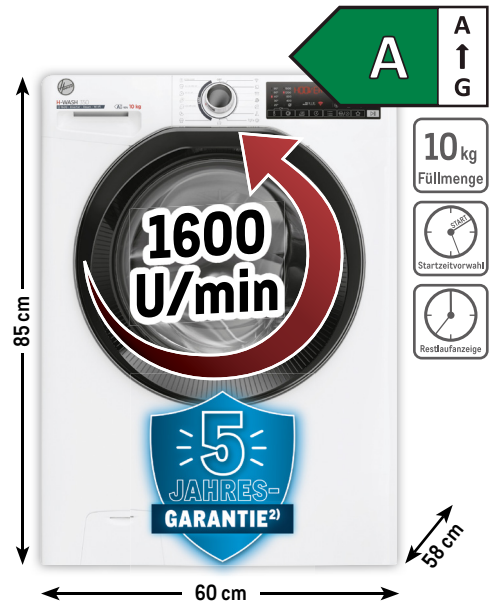

Hoover
BORN INNOVATIVE

Waschautomat H3W PS6106TAMB-S

- 16 Programme
- ActiveSteam - Dampffunktion
- Smarte Bedienung per WiFi & Bluetooth

299,99* (356,99)

3 JAHRE GARANTIE

4) Restposten, nur solange der Vorrat reicht

ZACO

Saug- und Wischroboter A10 Pro

- Zeitgleiches Saugen & Wischen
- Wassertank (250ml), Staubtank (250ml), Absaugstation (2,5L)
- i-Dropping-Schutz, Anti-Stoß-Sensor, Fallschutz, SmartHome Sprachsteuerung, intelligente LDS-Navigation