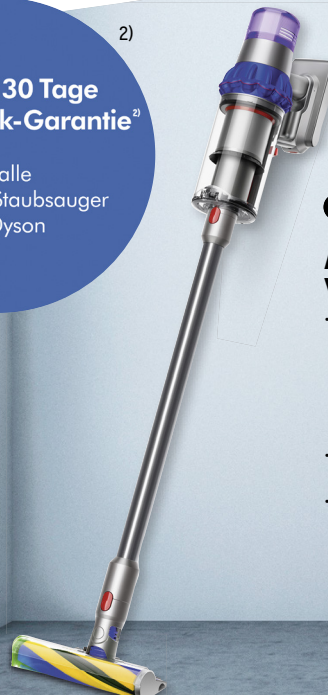

UVP** € 799,00

TOP HIT

nur **419,99*** (499,79)

Gültig vom 27.02.2025 - 12.03.2025

METRO

21

** Ihr möglicher Wiederverkaufspreis = unverbindliche Preisempfehlung des Herstellers

2) Aktionsdurchführung durch Dyson. Teilnahmezeitraum: 01.01.-31.12.2025. Kaufen Sie einen kabellosen Staubsauger von Dyson der Reihen V8, V10, V12, V15 oder Gen5detect. Machen Sie 30 Tage den Praxistest mit Rückgabegarantie. Wenn Sie mit dem Gerät nicht zufrieden sind, kontaktieren Sie den Dyson Kundendienst unter 02225/926-129.

4) 3-Jahre Herstellergarantie: Aktionsdurchführung durch Zaco. Weitere Informationen erhalten Sie auf garantie.zacorobot.eu