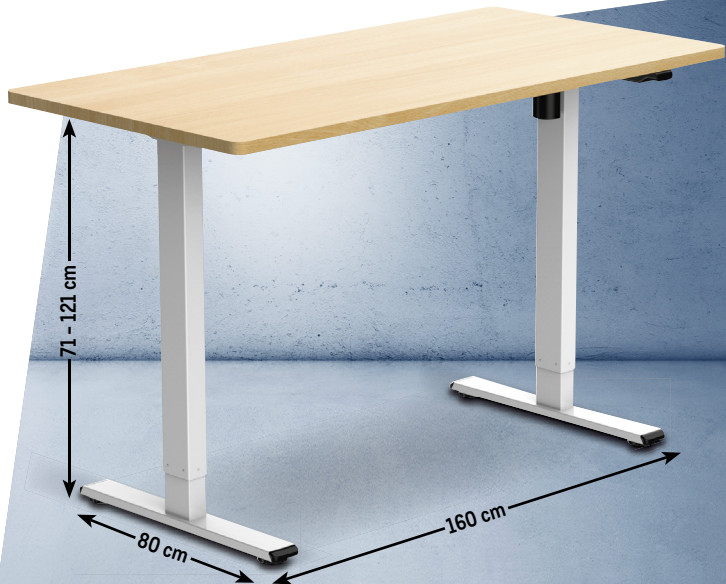

SIGMA

Elektrisch Höhenverstellbarer Schreibtisch

- Tischplattengröße: 160 x 80 cm
- Elektrisch verstellbare Höhe: 71-121 cm
- Maximale Belastbarkeit: 70kg
- Auch in Farbe weiß/weiß und schwarz erhältlich

TIEFPREIS⁶⁾

167,99* (199,91)