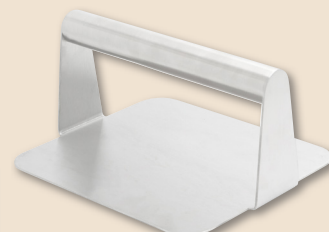

Edelstahl-Grillbeschwerer

- Spülmaschinenfest
- Maße: ca. 16 x 18 x 6,65 cm

8,99* (10,70)