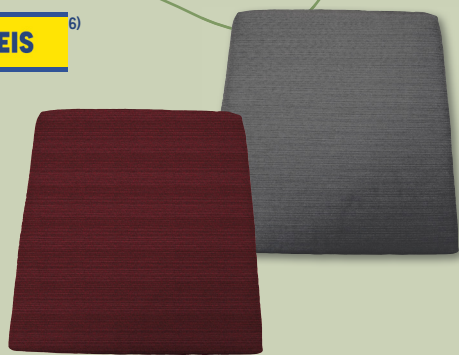

129,99* (154,69)

NEU BEI METRO

TIEFPREIS ⁶⁾

Bartisch „Lynx“

- Pulverbeschichtetes Aluminiumgestell mit Tischplatte aus Eukalyptusholz
- Höhenverstellbare Füße zum Niveaueausgleich
- Integrierter Diebstahlsicherungsring
- Maße: (H x B x T) ca. 110 x 142 x 70 cm

9,99* (11,89)

Jetzt scannen & weitere **Kollektionen** sowie **Farben** online entdecken!

Ein Angebot der METRO Markets GmbH.

TIEFPREIS ⁶⁾

Sesselkissen
 • Waschbarer Kissenbezug mit Reißverschluss
 • In den Farben: Anthrazit oder Bordeaux

je 4er-Pack **19,99*** (23,79)

TIEFPREIS ⁶⁾

Stapelsessel „Mohim“
 • Pulverbeschichtetes Stahlgestell mit wetterbeständigem Kunststoffrattan; Sitzpolster: 100% Polyester Teflon behandelt, Polsterdicke ca. 3 cm
 • Maße: (H x B x T) ca. 94 x 55 x 65 cm