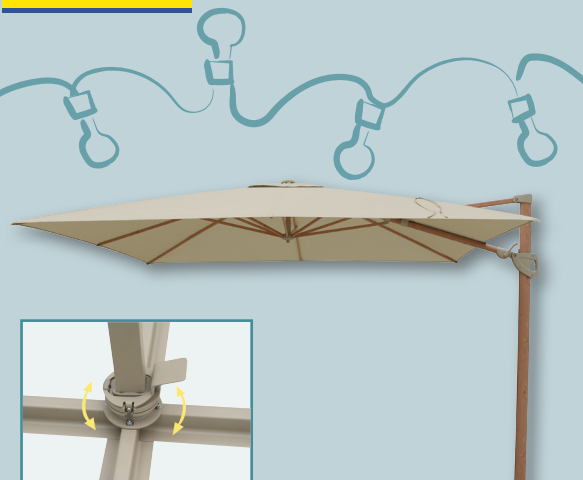

Ampelschirm

- Gestänge aus Aluminium und Stahl
- Bespannung aus 100% Polyester, 250g/m², wasserabweisend
- Inkl. Schutzhülle
- In den Farben: Anthrazit oder Silber

ca. 3 x 3 m

209,99* (249,89)

NEU BEI METRO

TIEFPREIS⁶⁾

Ampelschirm Holzlook

- Gestänge aus pulverbeschichtetem Aluminium
- Bespannung aus 100% Polyester, 250g/m², wasserabweisend
- Slide-Lock-Betriebssystem für die Beschattung aus mehreren Winkeln, horizontal beweglich
- Inkl. Schutzhülle