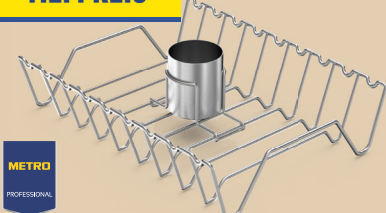

Edelstahl-Rippchenhalter & Hähnchenbräter

- Spülmaschinenfest
- Hähnchenbräter mit Aromabehälter
- Maße: ca. 37,5 x 29,5 x 9,5 cm

9,99* (11,89)

TIEFPREIS⁶⁾