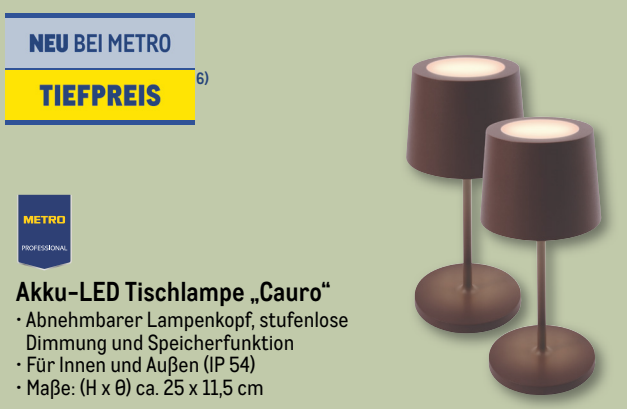

Tarrington House
Künstliche Sukkulente oder Kräuter

- Sukkulente: Höhe ca. 12 cm
- Kräuter: Höhe ca. 20 cm
- Versch. Ausführungen

je 2,49* (2,96)

NEU BEI METRO

TIEFPREIS ⁶⁾

Akku-LED Tischlampe „Cauro“

- Abnehmbarer Lampenkopf, stufenlose Dimmung und Speicherfunktion
- Für Innen und Außen (IP 54)
- Maße: (H x Ø) ca. 25 x 11,5 cm
- In den Farben Schwarz oder Weiß

je 2er-Set	79,99* (95,19)
------------	-----------------------

NEU BEI METRO

TIEFPREIS ⁶⁾

Akku-LED Tischlampe „Cauro“

- Abnehmbarer Lampenkopf, stufenlose Dimmung und Speicherfunktion
- Für Innen und Außen (IP 54)
- Maße: (H x Ø) ca. 25 x 11,5 cm