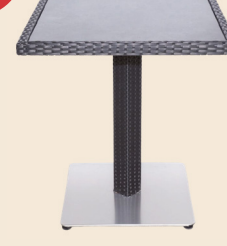

ab 1	229,99* (273,69)
ab 4	214,99* (255,84)

NUR ONLINE*

NEU BEI METRO

ARTIKELVARIANTEN zu abweichenden Preisen

METRO PROFESSIONAL Bistrotisch klappbar Trigo, 3-tlg., Stahl

- Abmessungen (H x B x T): Stuhl: 82 x 42 x 48 cm, Tisch: 72x x 60 x 60 cm
- Robuster Metallrahmen, max. Belastung pro Stuhl: 150 kg
- 2 weitere Farben erhältlich

79,99* (95,19)

NUR ONLINE*

NEU BEI METRO

METRO PROFESSIONAL Klappliege Jabilo, Aluminium, Dunkelgrau

- Abmessungen (H x B x T): 95 x 60 x 193 cm
- 5-fach verstellbare Rückenlehne, max. Belastbarkeit: 150 kg

ab 1	99,99* (118,99)
ab 10	89,99* (107,01)

NUR ONLINE*

METRO Professional Outdoor-Bistrotisch Barbados, PE-Rattan / Edelstahl, 70 x 70 x 75 cm

- DPC-Tischplatte in Steinoptik & Edelstahl-Tischfußoberfläche