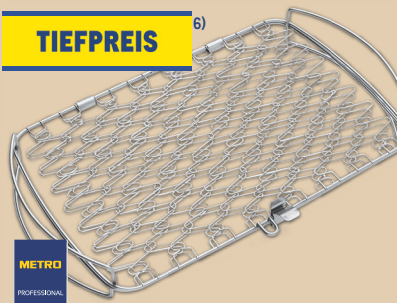

Edelstahl-Fischkorb

- Spülmaschinenfest
- Maße: ca. 30,5 x 50,8 x 6,35 cm

11,99* (14,27)